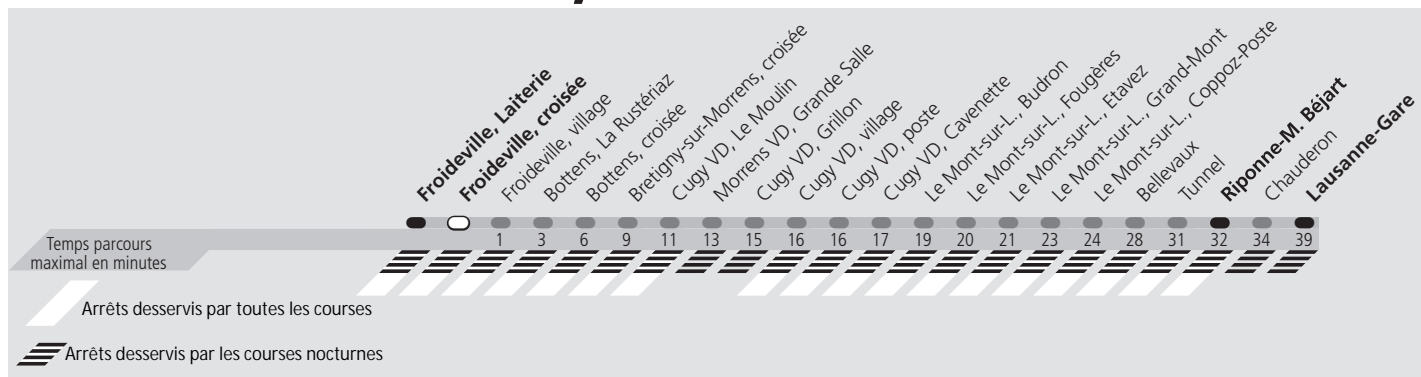

ti 60 Froideville, croisée

Direction > **Lausanne-Gare**

	Lundi-Vendredi	Samedi	Dimanche & Fêtes	Vacances
04h				L'horaire lundi-vendredi est appliqué
05h	21 51	21	21	
06h	21 36 51	21	21	
07h	06 21 36 51	21	21	
08h	06 21 36 51	21 51	21 51	
09h	21 51	21 51	21 51	
10h	21 51	21 51	21 51	
11h	21 51	21 51	21 51	
12h	21 51	21 51	21 51	
13h	06 21 51	21 51	21 51	
14h	21 51	21 51	21 51	
15h	21 51	21 51	21 51	
16h	21 36 51	21 51	21 51	
17h	06 21 36 51	21 51	21 51	
18h	06 21 51	21 51	21 51	
19h	21 51	21 51	21 51	
20h	21	21	21	
21h	21	21	21	
22h	21	21	21	
23h	21	21	21	
00h	21	21	21	
01h				
02h	^b 51	^a 51		
03h				
04h	^b 51	^a 51		
05h				

a Le voyage se termine à Lausanne-Gare.
b Seulement le vendredi. Le voyage se termine à Lausanne-Gare.

Fêtes: Noël, Nouvel An, 2 janvier, Vendredi Saint, Lundi de Pâques, Ascension, Lundi de Pentecôte, 1er août et Lundi du Jeûne fédéral
Vacances: 26.12.2022 au 06.01.2023, 13.02.2023 au 17.02.2023, 11.04.2023 au 21.04.2023, 19.05.2023, 03.07.2023 au 18.08.2023, 16.10.2023 au 27.10.2023