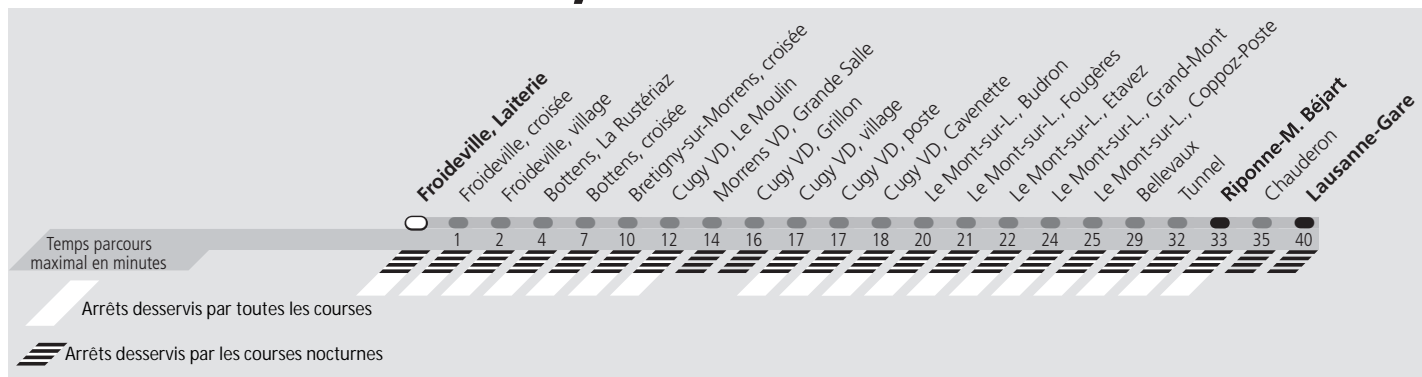

# ti 60 Froideville, Laiterie

Direction > **Lausanne-Gare**

	Lundi-Vendredi	Samedi	Dimanche & Fêtes	Vacances
04h				L'horaire lundi-vendredi est appliqué
05h	20 50	20	20	
06h	20 35 50	20	20	
07h	05 20 35 50	20	20	
08h	05 20 35 50	20 50	20 50	
09h	20 50	20 50	20 50	
10h	20 50	20 50	20 50	
11h	20 50	20 50	20 50	
12h	20 50	20 50	20 50	
13h	05 20 50	20 50	20 50	
14h	20 50	20 50	20 50	
15h	20 50	20 50	20 50	
16h	20 35 50	20 50	20 50	
17h	05 20 35 50	20 50	20 50	
18h	05 20 50	20 50	20 50	
19h	20 50	20 50	20 50	
20h	20	20	20	
21h	20	20	20	
22h	20	20	20	
23h	20	20	20	
00h	20	20	20	
01h				
02h	<sup>b</sup> 50	<sup>a</sup> 50		
03h				
04h	<sup>b</sup> 50	<sup>a</sup> 50		
05h				

**a** Le voyage se termine à Lausanne-Gare.  
**b** Seulement le vendredi. Le voyage se termine à Lausanne-Gare.

**Fêtes:** Noël, Nouvel An, 2 janvier, Vendredi Saint, Lundi de Pâques, Ascension, Lundi de Pentecôte, 1er août et Lundi du Jeûne fédéral  
**Vacances:** 26.12.2022 au 06.01.2023, 13.02.2023 au 17.02.2023, 11.04.2023 au 21.04.2023, 19.05.2023, 03.07.2023 au 18.08.2023, 16.10.2023 au 27.10.2023