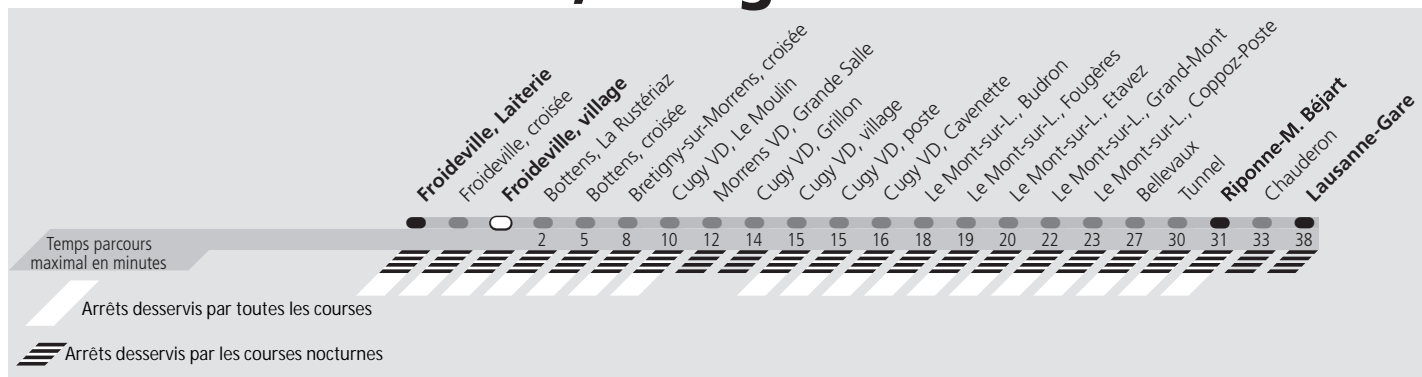

ti 60 Froideville, village

Direction > **Lausanne-Gare**

	Lundi-Vendredi	Samedi	Dimanche & Fêtes	Vacances
04h				L'horaire lundi-vendredi est appliqué
05h	22 52	22	22	
06h	22 37 52	22	22	
07h	07 22 37 52	22	22	
08h	07 22 37 52	22 52	22 52	
09h	22 52	22 52	22 52	
10h	22 52	22 52	22 52	
11h	22 52	22 52	22 52	
12h	22 52	22 52	22 52	
13h	07 22 52	22 52	22 52	
14h	22 52	22 52	22 52	
15h	22 52	22 52	22 52	
16h	22 37 52	22 52	22 52	
17h	07 22 37 52	22 52	22 52	
18h	07 22 52	22 52	22 52	
19h	22 52	22 52	22 52	
20h	22	22	22	
21h	22	22	22	
22h	22	22	22	
23h	22	22	22	
00h	22	22	22	
01h				
02h	^b 52	^a 52		
03h				
04h	^b 52	^a 52		
05h				

a Le voyage se termine à Lausanne-Gare.
b Seulement le vendredi. Le voyage se termine à Lausanne-Gare.

Fêtes: Noël, Nouvel An, 2 janvier, Vendredi Saint, Lundi de Pâques, Ascension, Lundi de Pentecôte, 1er août et Lundi du Jeûne fédéral
Vacances: 26.12.2022 au 06.01.2023, 13.02.2023 au 17.02.2023, 11.04.2023 au 21.04.2023, 19.05.2023, 03.07.2023 au 18.08.2023, 16.10.2023 au 27.10.2023