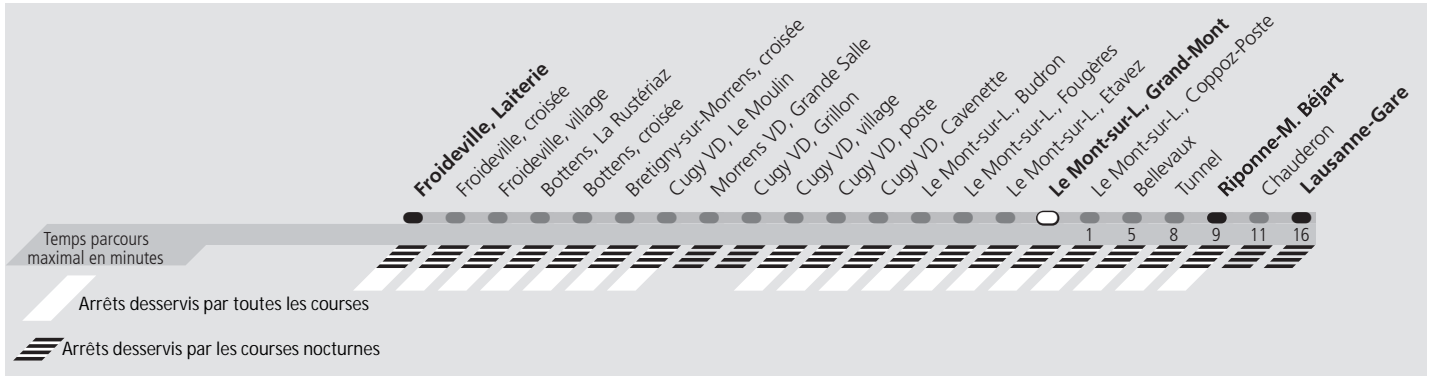

ti 60 Le Mont-sur-L., Grand-Mont

Direction > Lausanne-Gare

	Lundi-Vendredi	Samedi	Dimanche & Fêtes	Vacances
04h				L'horaire lundi-vendredi est appliqué
05h	41	41	41	
06h	11 41 56	41	41	
07h	11 26 41 56	41	41	
08h	11 26 41 56	41	41	
09h	11 41	11 41	11 41	
10h	11 41	11 41	11 41	
11h	11 41	11 41	11 41	
12h	11 41	11 41	11 41	
13h	11 26 41	11 41	11 41	
14h	11 41	11 41	11 41	
15h	11 41	11 41	11 41	
16h	11 41 56	11 41	11 41	
17h	11 26 41 56	11 41	11 41	
18h	11 26 41	11 41	11 41	
19h	11 41	11 41	11 41	
20h	11 41	11 41	11 41	
21h	41	41	41	
22h	41	41	41	
23h	41	41	41	
00h	41	41	41	
01h				
02h				
03h	^b 14	^a 14		
04h				
05h	^b 14	^a 14		

a Le voyage se termine à Lausanne-Gare.
b Seulement le vendredi. Le voyage se termine à Lausanne-Gare.

Fêtes: Noël, Nouvel An, 2 janvier, Vendredi Saint, Lundi de Pâques, Ascension, Lundi de Pentecôte, 1er août et Lundi du Jeûne fédéral
Vacances: 26.12.2022 au 06.01.2023, 13.02.2023 au 17.02.2023, 11.04.2023 au 21.04.2023, 19.05.2023, 03.07.2023 au 18.08.2023, 16.10.2023 au 27.10.2023

Les horaires peuvent être modifiés selon les conditions de circulation.