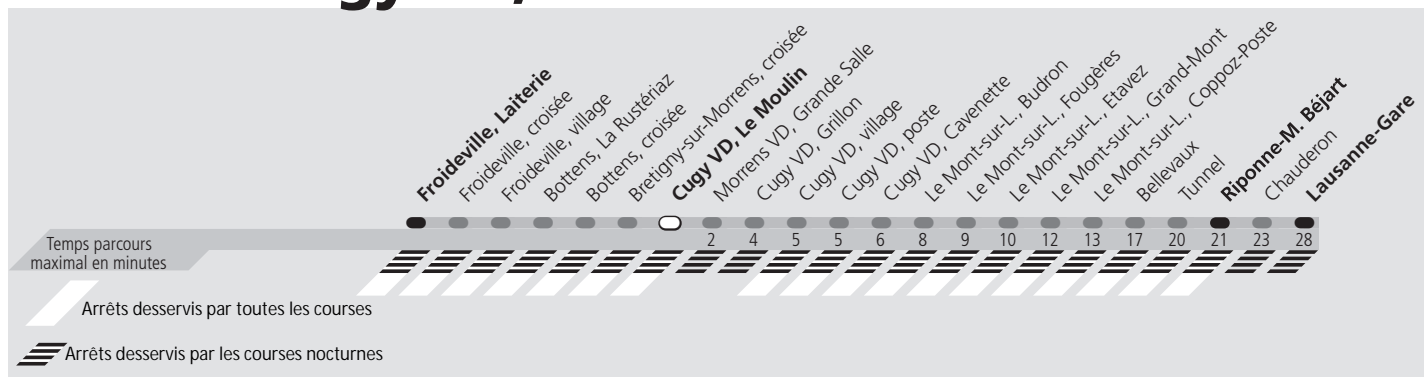

ti 60 Cugy VD, Le Moulin

Direction > **Lausanne-Gare**

	Lundi-Vendredi	Samedi	Dimanche & Fêtes	Vacances
04h				L'horaire lundi-vendredi est appliqué
05h	32	32	32	
06h	02 32 47	32	32	
07h	02 17 32 47	32	32	
08h	02 17 32 47	32	32	
09h	02 32	02 32	02 32	
10h	02 32	02 32	02 32	
11h	02 32	02 32	02 32	
12h	02 32	02 32	02 32	
13h	02 17 32	02 32	02 32	
14h	02 32	02 32	02 32	
15h	02 32	02 32	02 32	
16h	02 32 47	02 32	02 32	
17h	02 17 32 47	02 32	02 32	
18h	02 17 32	02 32	02 32	
19h	02 32	02 32	02 32	
20h	02 32	02 32	02 32	
21h	32	32	32	
22h	32	32	32	
23h	32	32	32	
00h	32	32	32	
01h				
02h				
03h	^b 02	^a 02		
04h				
05h	^b 02	^a 02		

a Le voyage se termine à Lausanne-Gare.
b Seulement le vendredi. Le voyage se termine à Lausanne-Gare.

Fêtes: Noël, Nouvel An, 2 janvier, Vendredi Saint, Lundi de Pâques, Ascension, Lundi de Pentecôte, 1er août et Lundi du Jeûne fédéral
Vacances: 26.12.2022 au 06.01.2023, 13.02.2023 au 17.02.2023, 11.04.2023 au 21.04.2023, 19.05.2023, 03.07.2023 au 18.08.2023, 16.10.2023 au 27.10.2023