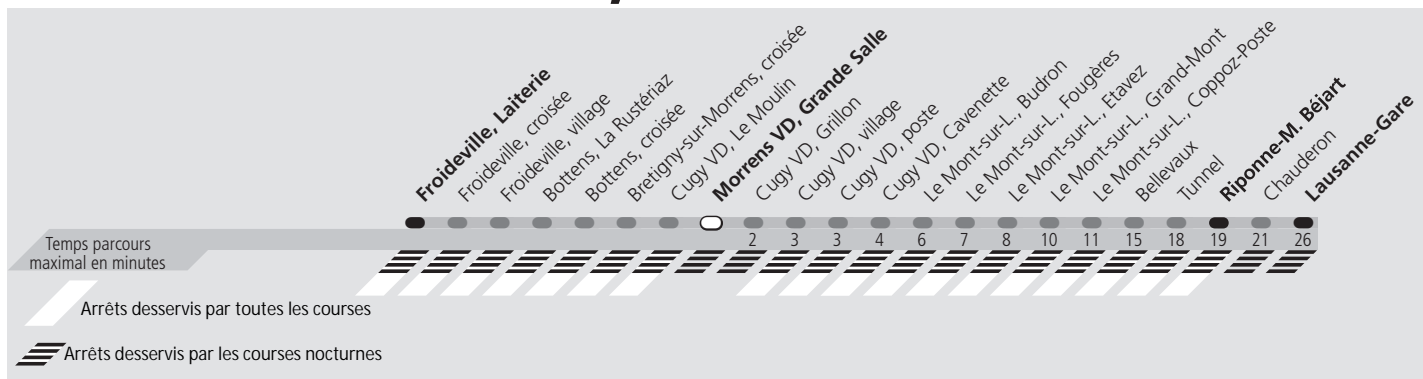

ti 60 Morrens VD, Grande Salle

Direction > **Lausanne-Gare**

	Lundi-Vendredi	Samedi	Dimanche & Fêtes	Vacances
04h				L'horaire lundi-vendredi est appliqué
05h				
06h				
07h				
08h				
09h				
10h				
11h				
12h				
13h				
14h				
15h				
16h				
17h				
18h				
19h				
20h				
21h				
22h				
23h				
00h				
01h				
02h				
03h	^b 04	^a 04		
04h				
05h	^b 04	^a 04		

a Le voyage se termine à Lausanne-Gare.
b Seulement le vendredi. Le voyage se termine à Lausanne-Gare.

Fêtes: Noël, Nouvel An, 2 janvier, Vendredi Saint, Lundi de Pâques, Ascension, Lundi de Pentecôte, 1er août et Lundi du Jeûne fédéral
Vacances: 26.12.2022 au 06.01.2023, 13.02.2023 au 17.02.2023, 11.04.2023 au 21.04.2023, 19.05.2023, 03.07.2023 au 18.08.2023, 16.10.2023 au 27.10.2023