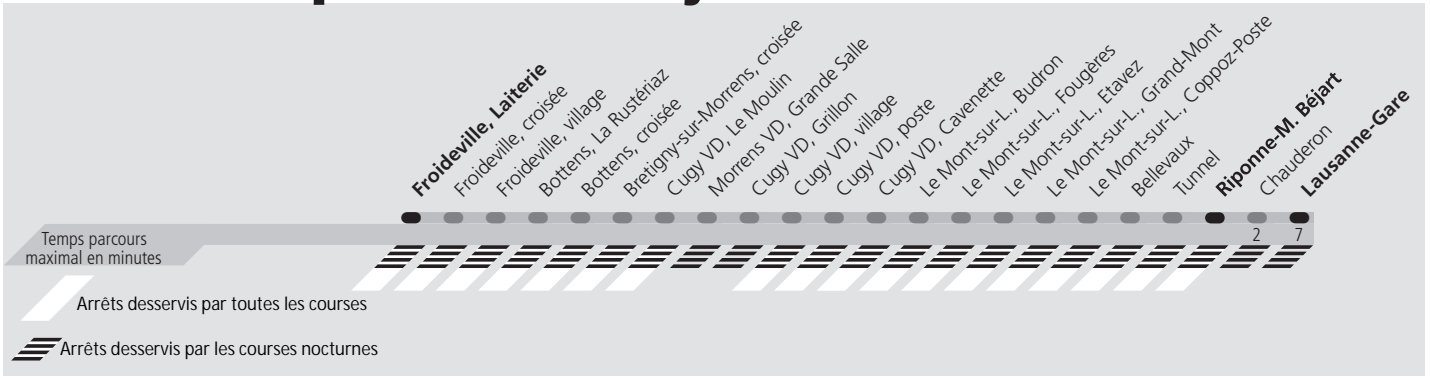

# ti 60 Riponne-M. Béjart

Direction > **Lausanne-Gare**

	Lundi-Vendredi	Samedi	Dimanche & Fêtes	Vacances
04h				L'horaire lundi-vendredi est appliqué
05h				
06h				
07h				
08h				
09h				
10h				
11h				
12h				
13h				
14h				
15h				
16h				
17h				
18h				
19h				
20h				
21h				
22h				
23h				
00h				
01h				
02h				
03h	<sup>b</sup> 23	<sup>a</sup> 23		
04h				
05h	<sup>b</sup> 23	<sup>a</sup> 23		

**a** Le voyage se termine à Lausanne-Gare.  
**b** Seulement le vendredi. Le voyage se termine à Lausanne-Gare.

**Fêtes:** Noël, Nouvel An, 2 janvier, Vendredi Saint, Lundi de Pâques, Ascension, Lundi de Pentecôte, 1er août et Lundi du Jeûne fédéral  
**Vacances:** 26.12.2022 au 06.01.2023, 13.02.2023 au 17.02.2023, 11.04.2023 au 21.04.2023, 19.05.2023, 03.07.2023 au 18.08.2023, 16.10.2023 au 27.10.2023