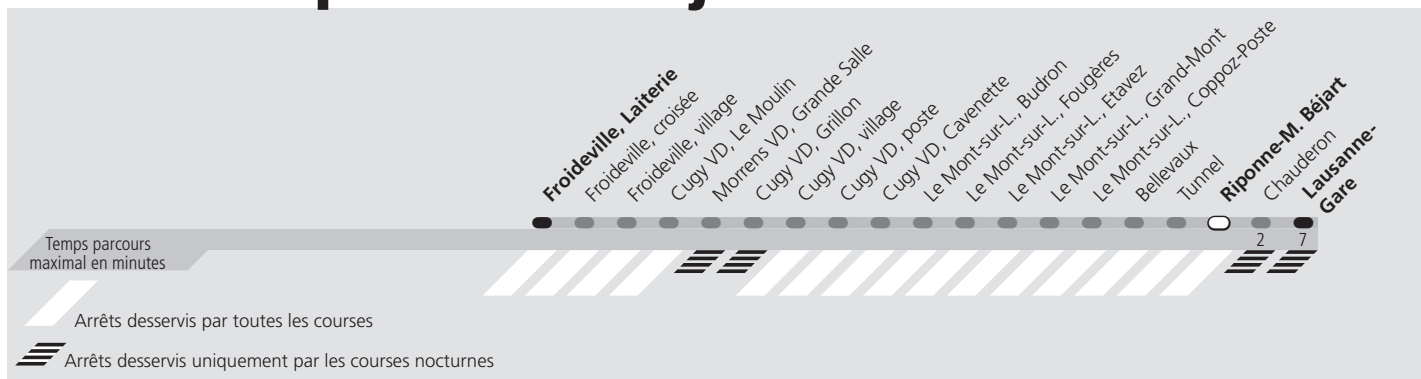

ti 60 Riponne-M. Béjart

Direction > **Lausanne-Gare**

| | Lundi-Vendredi | Samedi | Dimanche & Fêtes | Vacances |
|------------------------|----------------|--------|------------------|---------------------------------------|
| 04h | | | | L'horaire lundi-vendredi est appliqué |
| 05h ^a 27 | | | | |
| 06h | | | | |
| 07h | | | | |
| 08h | | | | |
| 09h | | | | |
| 10h | | | | |
| 11h | | | | |
| 12h | | | | |
| 13h | | | | |
| 14h | | | | |
| 15h | | | | |
| 16h | | | | |
| 17h | | | | |
| 18h | | | | |
| 19h | | | | |
| 20h | | | | |
| 21h | | | | |
| 22h | | | | |
| 23h | | | | |
| 00h | | | | |
| 01h | | | | |
| 02h | | | | |
| 03h ^a 27 | | | | |
| 04h | | | | |

^a Le voyage continue jusqu'à Lausanne-Gare. ◻ Circule uniquement la nuit du vendredi 20 au samedi 21 octobre

Fêtes: aucune

Vacances: 16.10.2023 au 27.10.2023

Les horaires peuvent être modifiés selon les conditions de circulation.