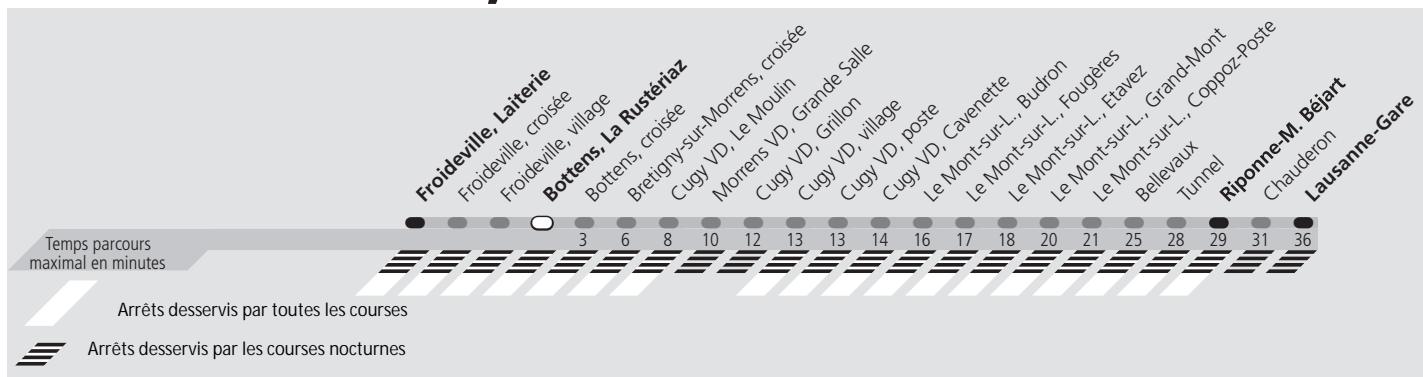

# ti 60 Bottens, La Rustéraz

Direction > **Lausanne-Gare**

	Lundi-Vendredi	Samedi	Dimanche & Fêtes	Vacances
<b>04h</b>				L'horaire lundi-vendredi est appliqué
<b>05h</b>	24 54	24	24	
<b>06h</b>	24 39 54	24	24	
<b>07h</b>	09 24 39 54	24	24	
<b>08h</b>	09 24 39 54	24 54	24 54	
<b>09h</b>	24 54	24 54	24 54	
<b>10h</b>	24 54	24 54	24 54	
<b>11h</b>	24 54	24 54	24 54	
<b>12h</b>	24 54	24 54	24 54	
<b>13h</b>	09 24 54	24 54	24 54	
<b>14h</b>	24 54	24 54	24 54	
<b>15h</b>	24 54	24 54	24 54	
<b>16h</b>	24 39 54	24 54	24 54	
<b>17h</b>	09 24 39 54	24 54	24 54	
<b>18h</b>	09 24 54	24 54	24 54	
<b>19h</b>	24 54	24 54	24 54	
<b>20h</b>	24	24	24	
<b>21h</b>	24	24	24	
<b>22h</b>	24	24	24	
<b>23h</b>	24	24	24	
<b>00h</b>	24	24	24	
<b>01h</b>				
<b>02h</b>	<sup>b</sup> 54	<sup>a</sup> 54		
<b>03h</b>				
<b>04h</b>	<sup>b</sup> 54	<sup>a</sup> 54		
<b>05h</b>				

**a** Le voyage se termine à Lausanne-Gare.  
**b** Seulement le vendredi. Le voyage se termine à Lausanne-Gare.

**Fêtes:** Noël, Nouvel An, 2 janvier, Vendredi Saint, Lundi de Pâques, Ascension, Lundi de Pentecôte, 1er août et Lundi du Jeûne fédéral  
**Vacances:** 26.12.2022 au 06.01.2023, 13.02.2023 au 17.02.2023, 11.04.2023 au 21.04.2023, 19.05.2023, 03.07.2023 au 18.08.2023, 16.10.2023 au 27.10.2023