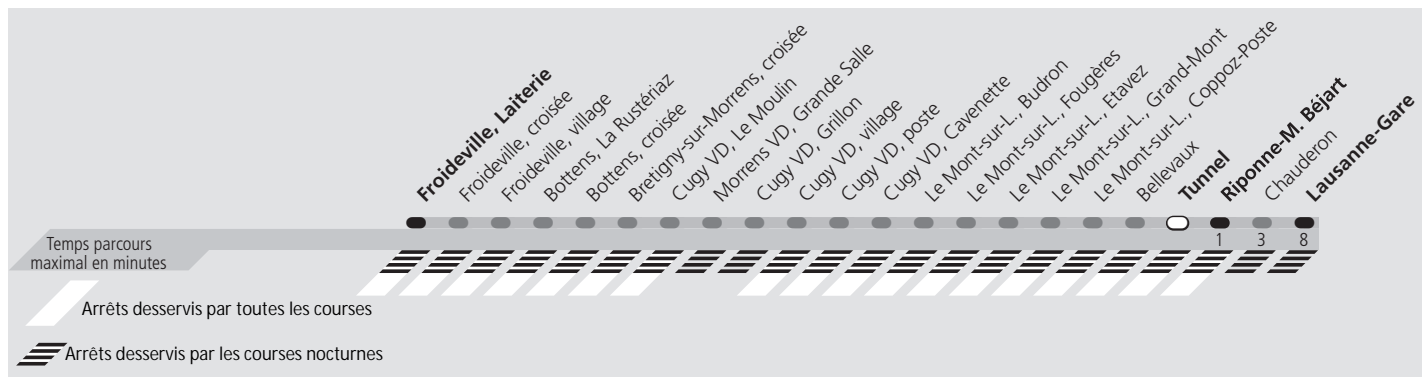

ti 60 Tunnel

Direction > **Lausanne-Gare**

	Lundi-Vendredi	Samedi	Dimanche & Fêtes	Vacances
04h				L'horaire lundi-vendredi est appliqué
05h				
06h				
07h				
08h				
09h				
10h				
11h				
12h				
13h				
14h				
15h				
16h				
17h				
18h				
19h				
20h				
21h				
22h				
23h				
00h				
01h				
02h				
03h	^b 22	^a 22		
04h				
05h	^b 22	^a 22		

a Le voyage se termine à Lausanne-Gare.
b Seulement le vendredi. Le voyage se termine à Lausanne-Gare.

Fêtes: Noël, Nouvel An, 2 janvier, Vendredi Saint, Lundi de Pâques, Ascension, Lundi de Pentecôte, 1er août et Lundi du Jeûne fédéral
Vacances: 26.12.2022 au 06.01.2023, 13.02.2023 au 17.02.2023, 11.04.2023 au 21.04.2023, 19.05.2023, 03.07.2023 au 18.08.2023, 16.10.2023 au 27.10.2023
 Les horaires peuvent être modifiés selon les conditions de circulation.