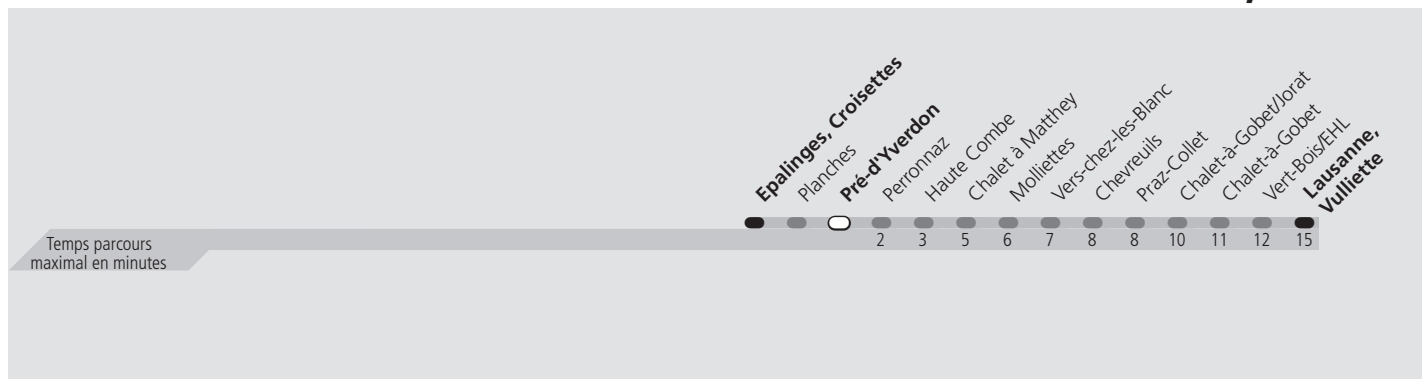

# ti 64 Pré-d'Yverdon

Direction > **Lausanne, Vulliette**

	Lundi-Vendredi	Samedi	Dimanche & Fêtes	Vacances	Lundi-Vendredi
<b>04h</b>					
<b>05h</b>	37 49	46	46	37 49	
<b>06h</b>	01 13 25 37 49	16 46	16 46	01 13 25 37 49	
<b>07h</b>	01 13 25 38 47 59 v v	16 46	16 46	01 13 25 38 47 59	
<b>08h</b>	v 11 26 36 47 59	16 46	16 46	11 26 36 47 59	
<b>09h</b>	11 26 46	16 46	16 46	11 26 46	
<b>10h</b>	06 26 46	16 46	16 46	06 26 46	
<b>11h</b>	v v 03 19 35 53	16 46	16 46	03 19 35 53	
<b>12h</b>	v 11 30 50	16 46	16 46	11 30 50	
<b>13h</b>	v v v 09 29 47	16 46	16 46	09 29 47	
<b>14h</b>	06 26 46	16 46	16 46	06 26 46	
<b>15h</b>	v v v 07 26 40 51	16 46	16 46	07 26 40 51	
<b>16h</b>	05 17 29 41 53	16 46	16 46	05 17 29 41 53	
<b>17h</b>	05 17 29 41 53	16 46	16 46	05 17 29 41 53	
<b>18h</b>	05 17 29 41 52	16 46	16 46	05 17 29 41 52	
<b>19h</b>	04 16 31 47	16 46	16 46	04 16 31 47	
<b>20h</b>	01 16 31 51	16 46	16 46	01 16 31 51	
<b>21h</b>	11 31 46	16 46	16 46	11 31 46	
<b>22h</b>	16 46	16 46	16 46	16 46	
<b>23h</b>	16 46	16 46	16 46	16 46	
<b>00h</b>	16	16	16	16	
<b>01h</b>					

v le voyage est prolongé jusqu'à Lausanne, Vuillette

**Fêtes:** Noël, Nouvel An, 2 janvier, Vendredi Saint, Lundi de Pâques, Ascension, Lundi de Pentecôte, 1er août et Lundi du Jeûne fédéral

**Vacances:** 26.12.2022 au 06.01.2023, 13.02.2023 au 17.02.2023, 11.04.2023 au 21.04.2023, 19.05.2023, 03.07.2023 au 18.08.2023, 16.10.2023 au 27.10.2023