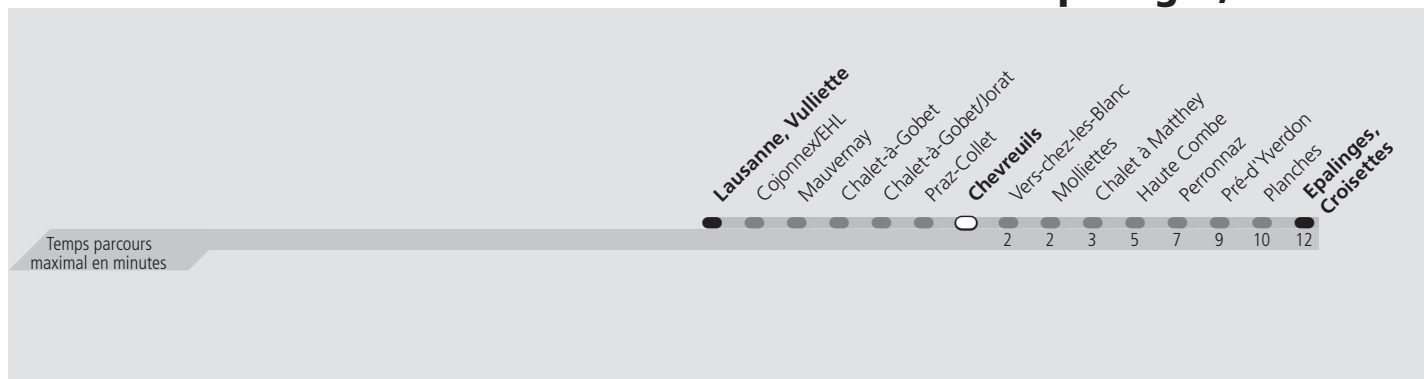

ti 64 Chevreuils

Direction > **Epalinges, Croisettes**

	Lundi-Vendredi	Samedi	Dimanche & Fêtes	Vacances	Lundi-Vendredi
04h					
05h	21 33 45 57	32	31	21 33 45 57	
06h	09 21 33 45 57	02 32	01 31	09 21 33 45 57	
07h	09 21 30 42 54	02 32	01 31	09 21 30 42 54	
08h	08 20 32 44 56	01 32	02 32	08 20 32 44 56	
09h	11 30 50	02 32	02 32	11 30 50	
10h	10 30 47	02 32	01 31	10 30 47	
11h	04 20 35 56	02 32	01 31	04 20 35 56	
12h	14 32 52	02 32	01 31	14 32 52	
13h	12 30 50	02 32	01 31	12 30 50	
14h	08 26 44	02 32	01 31	08 26 44	
15h	04 22 36 47	02 32	01 31	04 22 36 47	
16h	02 13 21 33 45 57	02 32	01 31	02 13 21 33 45 57	
17h	09 21 33 45 57	02 32	01 31	09 21 33 45 57	
18h	09 21 33 45 57	02 32	02 32	09 21 33 45 57	
19h	09 22 34 48	02 32	02 32	09 22 34 48	
20h	03 18 32 52	02 32	01 31	03 18 32 52	
21h	12 32	02 32	01 31	10 30	
22h	00 30	02 32	01 31	00 30	
23h	00 30	02 32	01 31	00 30	
00h	00	02	01	00	
01h					