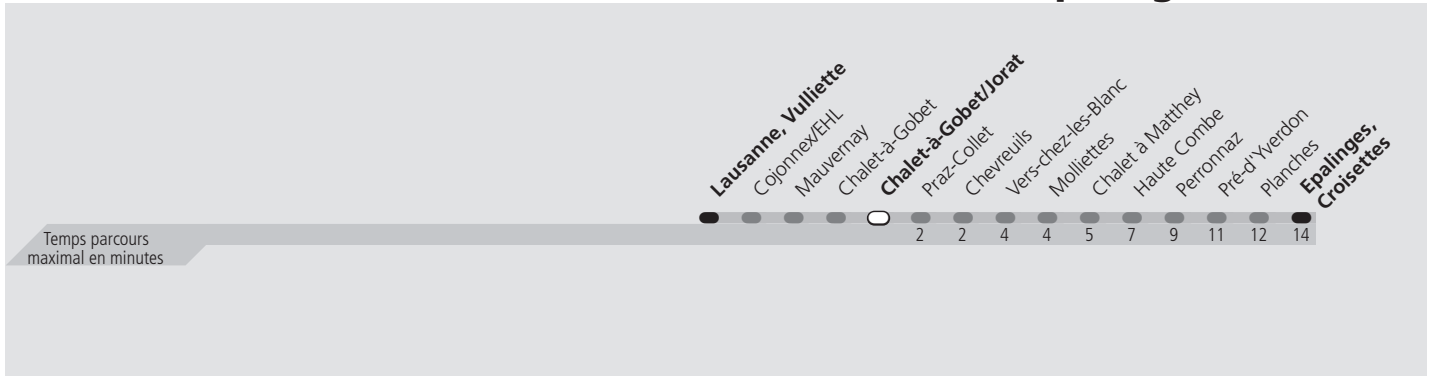

ti 64 Chalet-à-Gobet/Jorat

Direction > **Epalinges, Croisettes**

	Lundi-Vendredi	Samedi	Dimanche & Fêtes	Vacances	Lundi-Vendredi
04h					
05h	19 31 43 55	30	29 59	19 31 43 55	
06h	07 19 31 43 55	00 30	29 59	07 19 31 43 55	
07h	07 19 28 40 52	00 30 59	29	07 19 28 40 52	
08h	06 18 30 42 54	30	00 30	06 18 30 42 54	
09h	09 28 48	00 30	00 30 59	09 28 48	
10h	08 28 45	00 30	29 59	08 28 45	
11h	02 18 33 54	00 30	29 59	02 18 33 54	
12h	12 30 50	00 30	29 59	12 30 50	
13h	10 28 48	00 30	29 59	10 28 48	
14h	06 24 42	00 30	29 59	06 24 42	
15h	02 20 34 45	00 30	29 59	02 20 34 45	
16h	00 11 19 31 43 55	00 30	29 59	00 11 19 31 43 55	
17h	07 19 31 43 55	00 30	29	07 19 31 43 55	
18h	07 19 31 43 55	00 30	00 30	07 19 31 43 55	
19h	07 20 32 46	00 30	00 30 59	07 20 32 46	
20h	01 16 30 50	00 30	29 59	01 16 30 50	
21h	10 30 58	00 30	29 59	08 28 58	
22h	28 58	00 30	29 59	28 58	
23h	28 58	00 30	29 59	28 58	
00h		00			
01h					