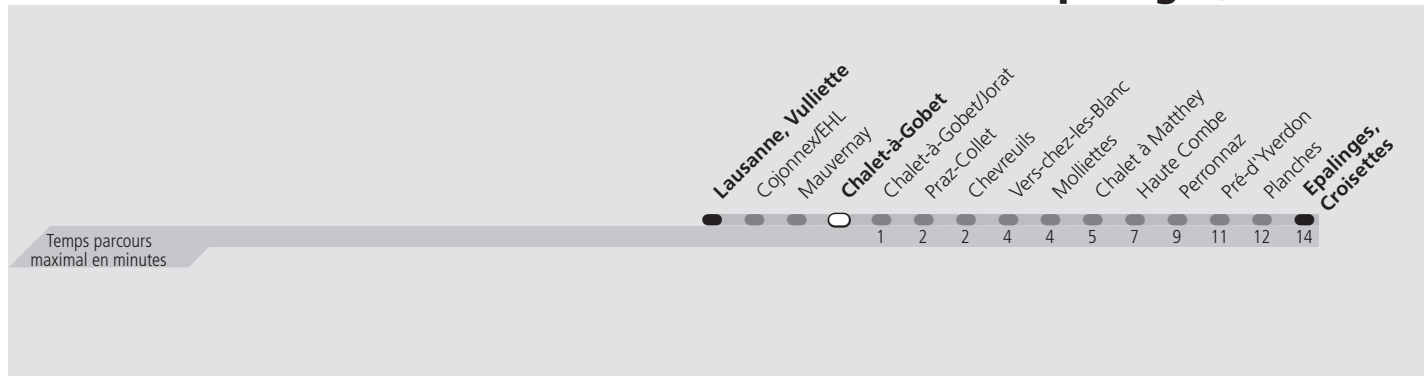

ti 64 Chalet-à-Gobet

Direction > **Epalinges, Croisettes**

	Lundi-Vendredi	Samedi	Dimanche & Fêtes	Vacances	Lundi-Vendredi
04h					
05h	19 31 43 55	30	29 59	19 31 43 55	
06h	07 19 31 43 55	00 30	29 59	07 19 31 43 55	
07h	07 19 28 40 52	00 30 59	29	07 19 28 40 52	
08h	06 18 30 42 54	30	00 30	06 18 30 42 54	
09h	09 28 48	00 30	00 30 59	09 28 48	
10h	08 28 45	00 30	29 59	08 28 45	
11h	02 18 33 54	00 30	29 59	02 18 33 54	
12h	12 30 50	00 30	29 59	12 30 50	
13h	10 28 48	00 30	29 59	10 28 48	
14h	06 24 42	00 30	29 59	06 24 42	
15h	02 20 34 45	00 30	29 59	02 20 34 45	
16h	00 11 19 31 43 55	00 30	29 59	00 11 19 31 43 55	
17h	07 19 31 43 55	00 30	29	07 19 31 43 55	
18h	07 19 31 43 55	00 30	00 30	07 19 31 43 55	
19h	07 20 32 46	00 30	00 30 59	07 20 32 46	
20h	01 16 30 50	00 30	29 59	01 16 30 50	
21h	10 30 58	00 30	29 59	08 28 58	
22h	28 58	00 30	29 59	28 58	
23h	28 58	00 30	29 59	28 58	
00h		00			
01h					