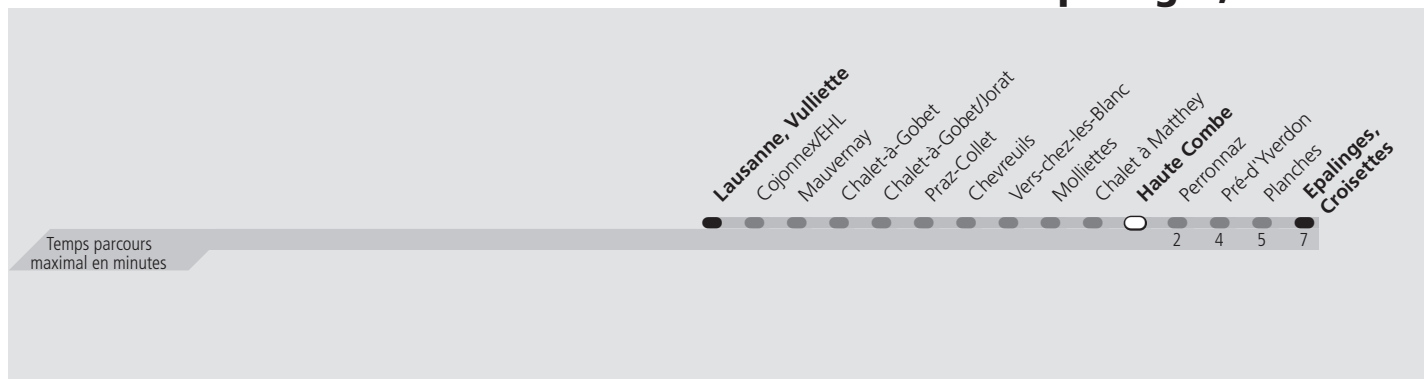

ti 64 Haute Combe

Direction > **Epalinges, Croisettes**

	Lundi-Vendredi	Samedi	Dimanche & Fêtes	Vacances	Lundi-Vendredi
04h					
05h	26 38 50	36	35	26 38 50	
06h	02 14 26 38 50	06 36	05 35	02 14 26 38 50	
07h	02 15 27 36 48	06 36	05 35	02 15 27 36 48	
08h	00 14 25 37 49	06 37	06 36	00 14 25 37 49	
09h	01 16 35 55	07 37	06 36	01 16 35 55	
10h	15 35 52	07 37	05 35	15 35 52	
11h	09 25 40	07 37	05 35	09 25 40	
12h	01 19 37 57	07 37	05 35	01 19 37 57	
13h	17 35 55	07 37	05 35	17 35 55	
14h	13 31 49	07 37	05 35	13 31 49	
15h	09 27 41 52	07 37	05 35	09 27 41 52	
16h	07 18 26 38 50	07 37	05 35	07 18 26 38 50	
17h	02 14 26 38 50	07 37	05 35	02 14 26 38 50	
18h	02 14 26 38 50	07 36	06 36	02 14 26 38 50	
19h	02 13 26 38 52	06 36	06 36	02 13 26 38 52	
20h	07 22 36 56	05 35	05 35	07 22 36 56	
21h	16 36	05 35	05 35	14 34	
22h	04 34	05 35	05 35	04 34	
23h	04 34	05 35	05 35	04 34	
00h	04	05	05	04	
01h					