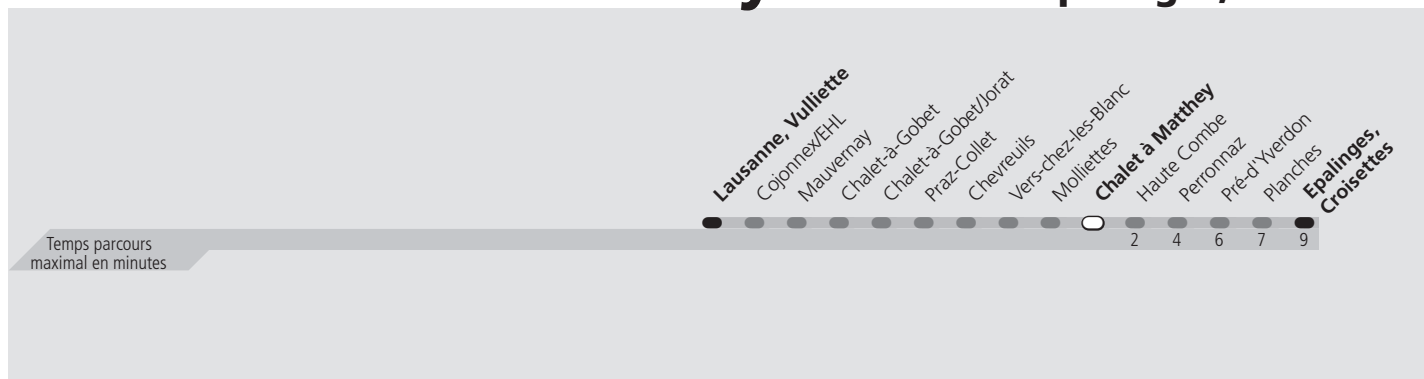

ti 64 Chalet à Matthey

Direction > **Epalinges, Croisettes**

	Lundi-Vendredi	Samedi	Dimanche & Fêtes	Vacances	Lundi-Vendredi
04h					
05h	24 36 48	34	33	24 36 48	
06h	00 12 24 36 48	04 34	03 33	00 12 24 36 48	
07h	00 12 24 33 45 57	04 34	03 33	00 12 24 33 45 57	
08h	11 23 35 47 59	04 35	04 34	11 23 35 47 59	
09h	14 33 53	05 35	04 34	14 33 53	
10h	13 33 50	05 35	03 33	13 33 50	
11h	07 23 38 59	05 35	03 33	07 23 38 59	
12h	17 35 55	05 35	03 33	17 35 55	
13h	15 33 53	05 35	03 33	15 33 53	
14h	11 29 47	05 35	03 33	11 29 47	
15h	07 25 39 50	05 35	03 33	07 25 39 50	
16h	05 16 24 36 48	05 35	03 33	05 16 24 36 48	
17h	00 12 24 36 48	05 35	03 33	00 12 24 36 48	
18h	00 12 24 36 48	05 34	04 34	00 12 24 36 48	
19h	00 11 24 36 50	04 34	04 34	00 11 24 36 50	
20h	05 20 34 54	03 33	03 33	05 20 34 54	
21h	14 34	03 33	03 33	12 32	
22h	02 32	03 33	03 33	02 32	
23h	02 32	03 33	03 33	02 32	
00h	02	03	03	02	
01h					