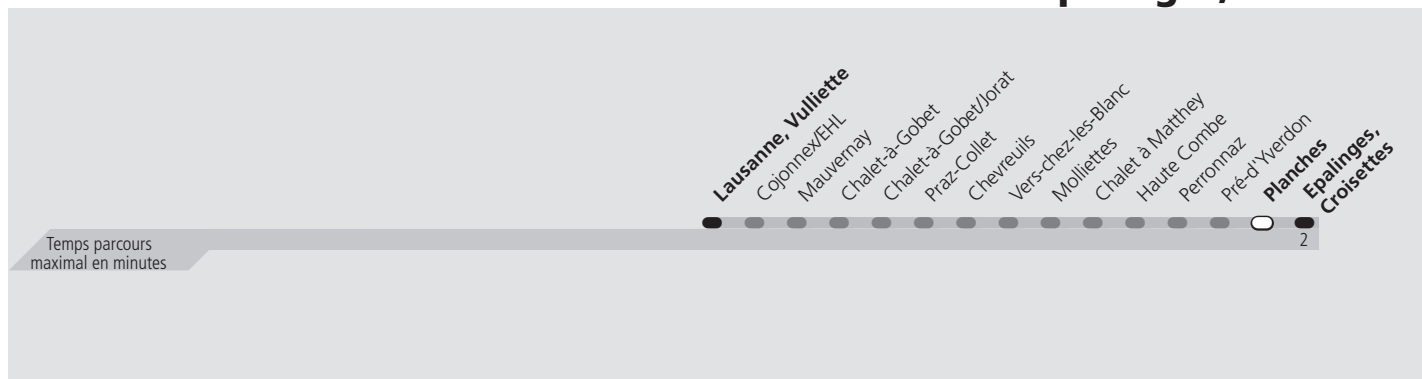

ti 64 Planches

Direction > **Epalinges, Croisettes**

	Lundi-Vendredi	Samedi	Dimanche & Fêtes	Vacances	Lundi-Vendredi
04h					
05h	31 43 55	40	39	31 43 55	
06h	07 19 31 43 55	10 40	09 39	07 19 31 43 55	
07h	07 20 32 41 53	10 40	09 39	07 20 32 41 53	
08h	05 19 30 42 54	10 41	10 40	05 19 30 42 54	
09h	06 21 40	11 41	10 40	06 21 40	
10h	00 20 40 57	11 41	10 40	00 20 40 57	
11h	14 30 45	11 41	10 40	14 30 45	
12h	06 24 42	11 41	10 40	06 24 42	
13h	02 22 40	11 41	10 40	02 22 40	
14h	00 18 36 54	11 41	10 40	00 18 36 54	
15h	14 32 46 57	11 41	10 40	14 32 46 57	
16h	12 23 31 43 55	11 41	10 40	12 23 31 43 55	
17h	07 19 31 43 55	11 41	10 40	07 19 31 43 55	
18h	07 19 31 43 55	11 40	10 40	07 19 31 43 55	
19h	07 18 31 43 56	10 40	10 40	07 18 31 43 56	
20h	11 26 40	09 39	09 39	11 26 40	
21h	00 20 40	09 39	09 39	00 18 38	
22h	08 38	09 39	09 39	08 38	
23h	08 38	09 39	09 39	08 38	
00h	08	09	09	08	
01h					