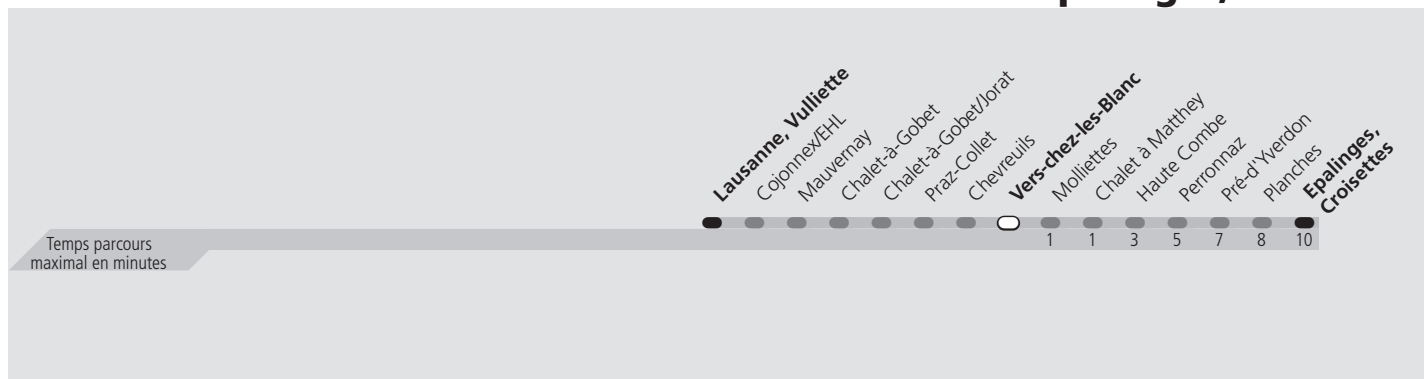

# ti 64 Vers-chez-les-Blanc

Direction > **Epalinges, Croisettes**

	Lundi-Vendredi	Samedi	Dimanche & Fêtes	Vacances	Lundi-Vendredi
<b>04h</b>					
<b>05h</b>	23 35 47 59	33	32	23 35 47 59	
<b>06h</b>	11 23 35 47 59	03 33	02 32	11 23 35 47 59	
<b>07h</b>	11 23 32 44 56	03 33	02 32	11 23 32 44 56	
<b>08h</b>	10 22 34 46 58	03 34	03 33	10 22 34 46 58	
<b>09h</b>	13 32 52	04 34	03 33	13 32 52	
<b>10h</b>	12 32 49	04 34	02 32	12 32 49	
<b>11h</b>	06 22 37 58	04 34	02 32	06 22 37 58	
<b>12h</b>	16 34 54	04 34	02 32	16 34 54	
<b>13h</b>	14 32 52	04 34	02 32	14 32 52	
<b>14h</b>	10 28 46	04 34	02 32	10 28 46	
<b>15h</b>	06 24 38 49	04 34	02 32	06 24 38 49	
<b>16h</b>	04 15 23 35 47 59	04 34	02 32	04 15 23 35 47 59	
<b>17h</b>	11 23 35 47 59	04 34	02 32	11 23 35 47 59	
<b>18h</b>	11 23 35 47 59	04 33	03 33	11 23 35 47 59	
<b>19h</b>	10 23 35 49	03 33	03 33	10 23 35 49	
<b>20h</b>	04 19 33 53	03 33	02 32	04 19 33 53	
<b>21h</b>	13 33	03 33	02 32	11 31	
<b>22h</b>	01 31	03 33	02 32	01 31	
<b>23h</b>	01 31	03 33	02 32	01 31	
<b>00h</b>	01	03	02	01	
<b>01h</b>					