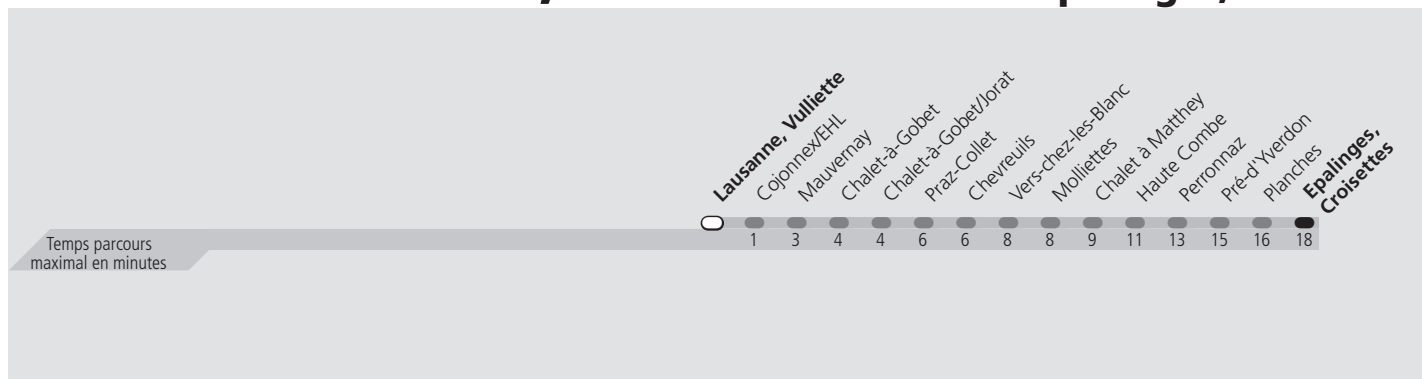

ti 64 Lausanne, Vulliette

Direction > **Epalinges, Croisettes**

	Lundi-Vendredi	Samedi	Dimanche & Fêtes	Vacances	Lundi-Vendredi
04h					
05h					
06h					
07h					
08h	02 14 26				
09h					
10h					
11h	50				
12h	08 26				
13h	24 44				
14h	02				
15h	41 56				
16h	07				
17h					
18h					
19h					
20h					
21h					
22h					
23h					
00h					
01h					