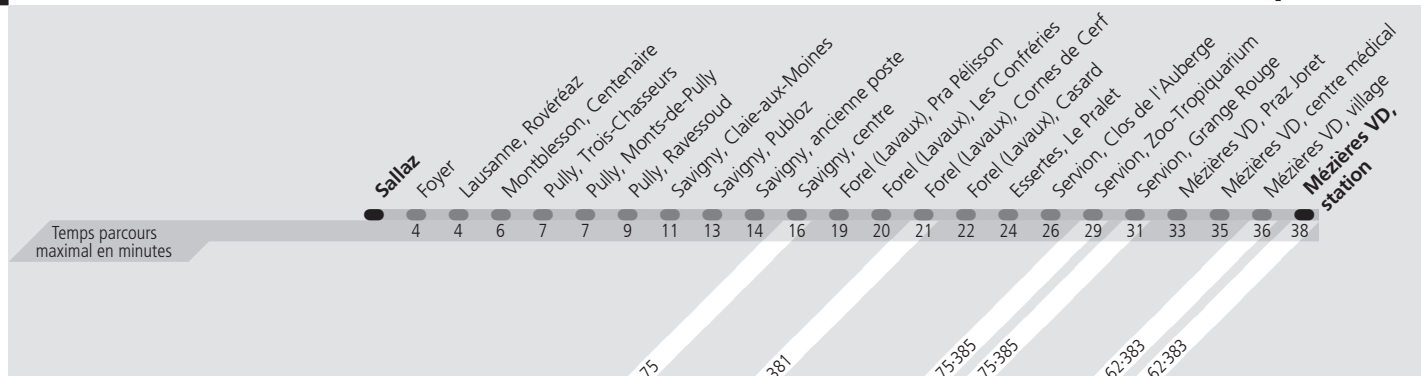

♿ Accessibilité restreinte. Renseignements au 021 621 01 11, prix d'un appel local (non surtaxé)

Dimanche & Fêtes

Sallaz Direction > **Mézières VD, station**

Sallaz	06 00	07 15	08 30	09 45	11 00	12 15	13 30	14 45	16 00	17 15	18 30	19 45	21 00	22 00	23 00	00 00
Foyer	06 03	07 18	08 33	09 48	11 03	12 18	13 33	14 48	16 03	17 18	18 33	19 48	21 03	22 03	23 03	00 03
Montblesson, Centenaire	06 05	07 20	08 35	09 50	11 05	12 20	13 35	14 50	16 05	17 20	18 35	19 50	21 05	22 05	23 05	00 05
Pully, Monts-de-Pully	06 06	07 21	08 36	09 51	11 06	12 21	13 36	14 51	16 06	17 21	18 36	19 51	21 06	22 06	23 06	00 06
Savigny, Claie-aux-Moines	06 09	07 24	08 39	09 54	11 09	12 24	13 39	14 54	16 09	17 24	18 39	19 54	21 09	22 09	23 09	00 09
Savigny, centre	06 13	07 28	08 43	09 58	11 13	12 28	13 43	14 58	16 13	17 28	18 43	19 58	21 13	22 13	23 13	00 13
Forel (Lavaux), Cornes de Cerf	06 18	07 33	08 48	10 03	11 18	12 33	13 48	15 03	16 18	17 33	18 48	20 03	21 18	22 18	23 18	00 18
Essertes, Le Pralet	06 21	07 36	08 51	10 06	11 21	12 36	13 51	15 06	16 21	17 36	18 51	20 06	21 21	22 21	23 21	00 21
Servion, Clos de l'Auberge	06 23	07 38	08 53	10 08	11 23	12 38	13 53	15 08	16 23	17 38	18 53	20 08	21 23	22 23	23 23	00 23
Servion, Zoo-Tropiquarium	06 26	07 41	08 56	10 11	11 26	12 41	13 56	15 11	16 26	17 41	18 56	20 11	21 26	22 26	23 26	00 26
Servion, Grange Rouge																
Mézières VD, village																
Mézières VD, station																

Fêtes: Noël, Nouvel An, 2 janvier, Vendredi Saint, Lundi de Pâques, Ascension, Lundi de Pentecôte, 1er août et Lundi du Jeûne fédéral

Vacances: du 19/12/2020 au 03/01/2021, du 20/02/2021 au 28/02/2021, du 03/04/2021 au 18/04/2021, le 24/05/2021, du 03/07/2021 au 22/08/2021, du 16/10/2021 au 31/10/2021

Les horaires peuvent être modifiés selon les conditions de circulation.