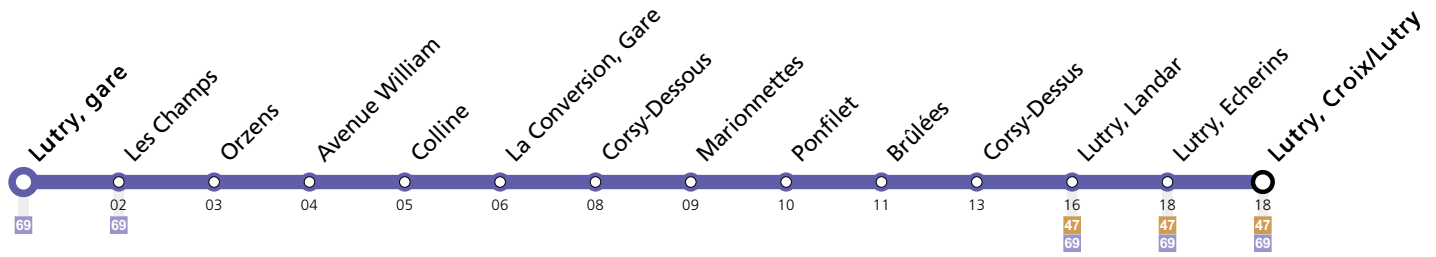

Dimanche et Fêtes

Lutry, gare	06:10	07:10	08:10	09:10	10:10	11:10	12:10	13:10	14:10	15:10	16:10	17:10	18:10	19:10	20:10	21:10	22:10	23:10	00:10
Les Champs	06:11	07:11	08:11	09:11	10:11	11:11	12:11	13:11	14:11	15:11	16:11	17:11	18:11	19:11	20:11	21:11	22:11	23:11	00:11
La Conversion, Gare	06:14	07:14	08:14	09:14	10:14	11:14	12:14	13:14	14:14	15:14	16:14	17:14	18:14	19:14	20:14	21:14	22:14	23:14	00:14
Corsy-Dessous	06:15	07:15	08:15	09:15	10:15	11:15	12:15	13:15	14:15	15:15	16:15	17:15	18:15	19:15	20:15	21:15	22:15	23:15	00:15
Ponfilet	06:17	07:17	08:17	09:17	10:17	11:17	12:17	13:17	14:17	15:17	16:17	17:17	18:17	19:17	20:17	21:17	22:17	23:17	00:17
Corsy-Dessus	06:19	07:19	08:19	09:19	10:19	11:19	12:19	13:20	14:20	15:20	16:20	17:20	18:20	19:20	20:20	21:20	22:20	23:19	00:19
Lutry, Landar	06:22	07:22	08:22	09:22	10:22	11:22	12:22	13:23	14:23	15:23	16:23	17:23	18:23	19:23	20:23	21:23	22:23	23:22	00:22
Lutry, Croix/Lutry	06:24	07:24	08:24	09:24	10:24	11:24	12:24	13:25	14:25	15:25	16:25	17:25	18:25	19:25	20:25	21:25	22:25	23:24	00:24

Remarques:

▲ Passage prévu dans les minutes données

Fêtes: Vendredi Saint, Lundi de Pâques, Ascension, Lundi de Pentecôte, 1er août et Lundi du Jeûne fédéral

Vacances: 10.02.2024 au 18.02.2024, 29.03.2024 au 14.04.2024, 09.05.2024 au 12.05.2024, 29.06.2024 au 18.08.2024, 12.10.2024 au 27.10.2024

Les horaires peuvent être modifiés selon les conditions de circulation.