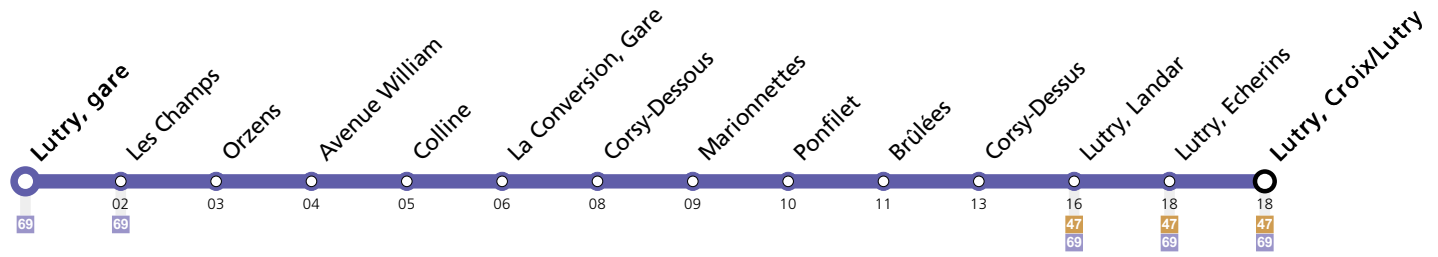

Vacances (Lundi-Vendredi)

Lutry, gare	06:10	06:40	07:09	07:38	08:08	08:38	09:09	09:39	10:09	11:09	12:09	13:09	14:09	15:09	15:39	16:08	16:38	17:08	17:38	18:08	18:39
Les Champs	06:11	06:41	07:11	07:40	08:10	08:40	09:11	09:41	10:11	11:11	12:11	13:11	14:11	15:11	15:41	16:10	16:40	17:10	17:40	18:10	18:41
La Conversion, Gare	06:14	06:44	07:14	07:43	08:13	08:43	09:14	09:44	10:14	11:14	12:14	13:14	14:14	15:14	15:44	16:14	16:44	17:14	17:44	18:14	18:44
Corsy-Dessous	06:15	06:45	07:15	07:45	08:15	08:45	09:15	09:45	10:15	11:15	12:15	13:15	14:15	15:15	15:46	16:16	16:46	17:16	17:46	18:16	18:46
Ponfilet	06:17	06:47	07:17	07:47	08:17	08:47	09:17	09:47	10:17	11:17	12:17	13:17	14:17	15:17	15:48	16:18	16:48	17:18	17:48	18:18	18:48
Corsy-Dessus	06:19	06:50	07:20	07:50	08:20	08:50	09:19	09:49	10:19	11:19	12:20	13:20	14:20	15:20	15:51	16:21	16:51	17:21	17:51	18:21	18:51
Lutry, Landar	06:22	06:53	07:23	07:53	08:23	08:53	09:22	09:52	10:22	11:22	12:23	13:23	14:23	15:23	15:54	16:24	16:54	17:24	17:54	18:24	18:54
Lutry, Croix/Lutry	06:24	06:55	07:25	07:55	08:25	08:55	09:24	09:54	10:24	11:24	12:25	13:25	14:25	15:25	15:56	16:26	16:56	17:26	17:56	18:26	18:56
Lutry, gare	19:09	19:40	20:10	20:40	21:10	22:10	23:10	00:10													
Les Champs	19:11	19:41	20:11	20:41	21:11	22:11	23:11	00:11													
La Conversion, Gare	19:14	19:44	20:14	20:44	21:14	22:14	23:14	00:14													
Corsy-Dessous	19:15	19:45	20:15	20:45	21:15	22:15	23:15	00:15													
Ponfilet	19:17	19:47	20:17	20:47	21:17	22:17	23:17	00:17													
Corsy-Dessus	19:20	19:50	20:20	20:50	21:20	22:20	23:19	00:19													
Lutry, Landar	19:23	19:53	20:23	20:53	21:23	22:23	23:22	00:22													
Lutry, Croix/Lutry	19:25	19:55	20:25	20:55	21:25	22:25	23:24	00:24													

Remarques:

▲ Passage prévu dans les minutes données

Fêtes: Vendredi Saint, Lundi de Pâques, Ascension, Lundi de Pentecôte, 1er août et Lundi du Jeûne fédéral

Vacances: 10.02.2024 au 18.02.2024, 29.03.2024 au 14.04.2024, 09.05.2024 au 12.05.2024, 29.06.2024 au 18.08.2024, 12.10.2024 au 27.10.2024

Les horaires peuvent être modifiés selon les conditions de circulation.