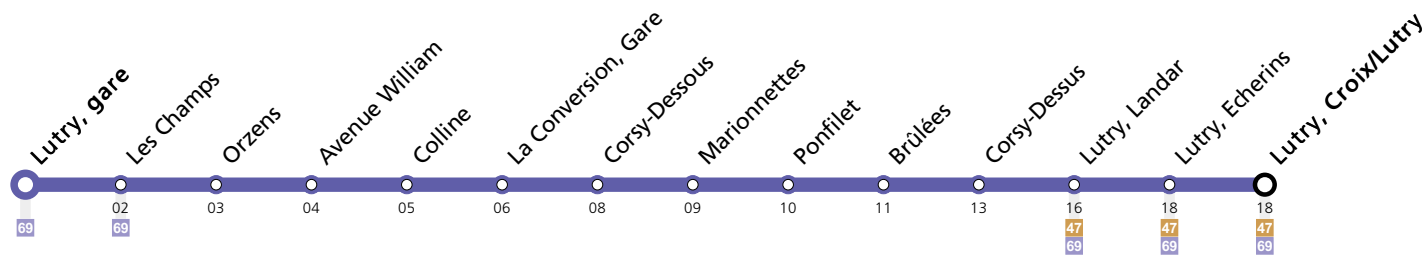

Samedi

Lutry, gare	06:10	07:10	08:10	09:09	10:09	11:09	12:09	13:09	14:09	15:09	16:09	17:08	18:08	19:09	20:10	21:10	22:10	23:10	00:10
Les Champs	06:11	07:11	08:11	09:11	10:11	11:11	12:11	13:11	14:11	15:11	16:11	17:10	18:10	19:11	20:11	21:11	22:11	23:11	00:11
La Conversion, Gare	06:14	07:14	08:14	09:14	10:14	11:14	12:14	13:14	14:14	15:14	16:14	17:14	18:14	19:14	20:14	21:14	22:14	23:14	00:14
Corsy-Dessous	06:15	07:15	08:15	09:16	10:16	11:16	12:16	13:16	14:16	15:16	16:16	17:16	18:16	19:15	20:15	21:15	22:15	23:15	00:15
Ponfilet	06:17	07:17	08:17	09:18	10:18	11:18	12:18	13:18	14:18	15:18	16:18	17:18	18:18	19:17	20:17	21:17	22:17	23:17	00:17
Corsy-Dessus	06:19	07:19	08:19	09:20	10:20	11:20	12:20	13:20	14:20	15:20	16:21	17:21	18:21	19:20	20:20	21:20	22:20	23:19	00:19
Lutry, Landar	06:22	07:22	08:22	09:23	10:23	11:23	12:23	13:23	14:23	15:23	16:24	17:24	18:24	19:23	20:23	21:23	22:23	23:22	00:22
Lutry, Croix/Lutry	06:24	07:24	08:24	09:25	10:25	11:25	12:25	13:25	14:25	15:25	16:26	17:26	18:26	19:25	20:25	21:25	22:25	23:24	00:24

Remarques:

▲ Passage prévu dans les minutes données

Fêtes: Vendredi Saint, Lundi de Pâques, Ascension, Lundi de Pentecôte, 1er août et Lundi du Jeûne fédéral

Vacances: 10.02.2024 au 18.02.2024, 29.03.2024 au 14.04.2024, 09.05.2024 au 12.05.2024, 29.06.2024 au 18.08.2024, 12.10.2024 au 27.10.2024

Les horaires peuvent être modifiés selon les conditions de circulation.