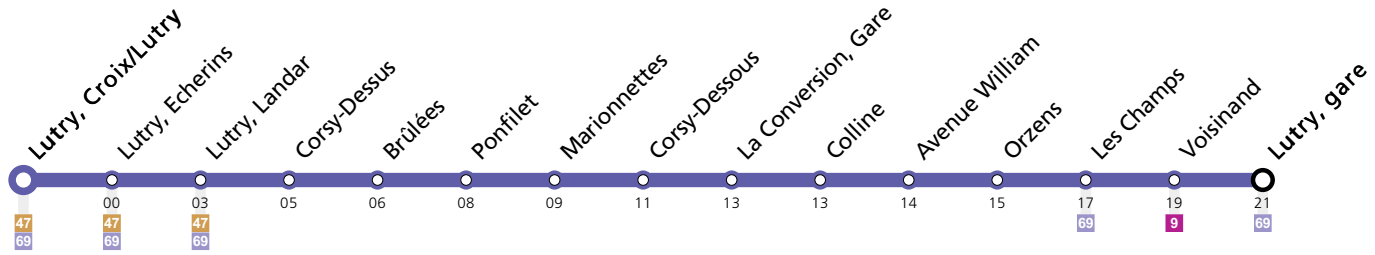

Dimanche et Fêtes

Lutry, Croix/Lutry	05:32	06:32	07:32	08:32	09:32	10:32	11:32	12:32	13:32	14:32	15:32	16:32	17:32	18:32	19:33	20:33	21:33	22:33	23:33
Lutry, Landar	05:34	06:34	07:34	08:34	09:34	10:34	11:34	12:34	13:34	14:34	15:34	16:34	17:34	18:34	19:35	20:35	21:35	22:35	23:35
Corsy-Dessus	05:36	06:36	07:36	08:36	09:36	10:36	11:36	12:36	13:36	14:36	15:36	16:36	17:36	18:36	19:37	20:37	21:37	22:37	23:37
Ponfilet	05:38	06:38	07:38	08:38	09:38	10:38	11:38	12:38	13:38	14:38	15:38	16:38	17:38	18:38	19:39	20:39	21:39	22:39	23:39
Corsy-Dessous	05:41	06:41	07:41	08:41	09:41	10:41	11:41	12:41	13:41	14:41	15:41	16:41	17:41	18:41	19:41	20:41	21:41	22:41	23:41
La Conversion, Gare	05:43	06:43	07:43	08:43	09:43	10:43	11:43	12:43	13:43	14:43	15:43	16:43	17:43	18:43	19:43	20:43	21:43	22:43	23:43
Les Champs	05:46	06:46	07:46	08:46	09:46	10:46	11:46	12:46	13:46	14:46	15:46	16:46	17:46	18:46	19:46	20:46	21:46	22:46	23:46
Voisinand	05:47	06:47	07:47	08:47	09:48	10:48	11:48	12:48	13:48	14:48	15:48	16:48	17:48	18:48	19:48	20:47	21:47	22:47	23:47
Lutry, gare	05:49	06:49	07:49	08:49	09:50	10:50	11:50	12:50	13:50	14:50	15:50	16:50	17:50	18:50	19:50	20:49	21:49	22:49	23:49

Remarques:

▲ Passage prévu dans les minutes données

Fêtes: Vendredi Saint, Lundi de Pâques, Ascension, Lundi de Pentecôte, 1er août et Lundi du Jeûne fédéral

Vacances: 10.02.2024 au 18.02.2024, 29.03.2024 au 14.04.2024, 09.05.2024 au 12.05.2024, 29.06.2024 au 18.08.2024, 12.10.2024 au 27.10.2024

Les horaires peuvent être modifiés selon les conditions de circulation.