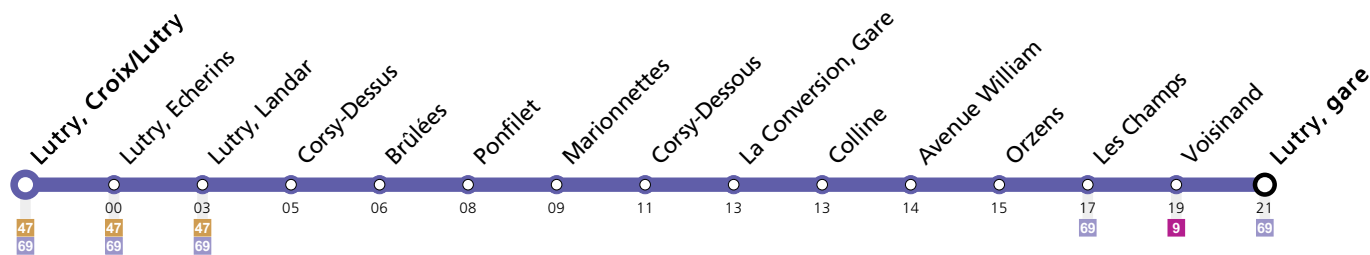

Samedi

Lutry, Croix/Lutry	05:32	06:32	07:32	08:32	09:32	10:32	11:32	12:32	13:32	14:32	15:32	16:32	17:32	18:32	19:33	20:33	21:33	22:33	23:33
Lutry, Landar	05:34	06:34	07:34	08:34	09:34	10:34	11:34	12:34	13:34	14:34	15:34	16:34	17:34	18:34	19:35	20:35	21:35	22:35	23:35
Corsy-Dessus	05:36	06:36	07:36	08:36	09:36	10:36	11:36	12:36	13:36	14:36	15:36	16:36	17:36	18:36	19:37	20:37	21:37	22:37	23:37
Ponfilet	05:38	06:38	07:38	08:38	09:38	10:38	11:38	12:38	13:38	14:38	15:38	16:38	17:38	18:38	19:39	20:39	21:39	22:39	23:39
Corsy-Dessous	05:41	06:41	07:41	08:41	09:41	10:41	11:41	12:41	13:41	14:41	15:41	16:41	17:41	18:41	19:41	20:41	21:41	22:41	23:41
La Conversion, Gare	05:43	06:43	07:43	08:43	09:43	10:43	11:43	12:43	13:43	14:43	15:43	16:43	17:43	18:43	19:43	20:43	21:43	22:43	23:43
Les Champs	05:46	06:46	07:46	08:46	09:46	10:46	11:46	12:46	13:46	14:46	15:46	16:46	17:46	18:46	19:46	20:46	21:46	22:46	23:46
Voisinand	05:47	06:47	07:47	08:47	09:47	10:47	11:47	12:47	13:47	14:47	15:47	16:47	17:47	18:47	19:47	20:47	21:47	22:47	23:47
Lutry, gare	05:49	06:49	07:49	08:49	09:49	10:49	11:49	12:49	13:49	14:49	15:49	16:49	17:49	18:49	19:49	20:49	21:49	22:49	23:49

Remarques:

▲ Passage prévu dans les minutes données

Fêtes: Vendredi Saint, Lundi de Pâques, Ascension, Lundi de Pentecôte, 1er août et Lundi du Jeûne fédéral

Vacances: 10.02.2024 au 18.02.2024, 29.03.2024 au 14.04.2024, 09.05.2024 au 12.05.2024, 29.06.2024 au 18.08.2024, 12.10.2024 au 27.10.2024

Les horaires peuvent être modifiés selon les conditions de circulation.