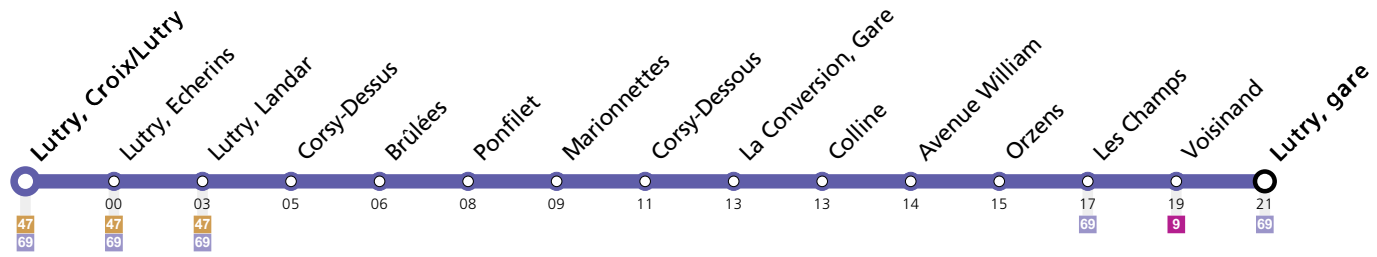

Vacances (Lundi-Vendredi)

Lutry, Croix/Lutry	05:33	06:03	06:31	07:00	07:30	08:00	08:30	09:00	09:32	10:32	11:32	12:31	13:31	14:31	15:01	15:31	16:01	16:31	17:01	17:31	18:01
Lutry, Landar	05:35	06:05	06:34	07:03	07:33	08:03	08:33	09:03	09:35	10:35	11:35	12:34	13:34	14:34	15:04	15:34	16:04	16:34	17:04	17:34	18:04
Corys-Dessus	05:37	06:07	06:36	07:05	07:35	08:05	08:35	09:05	09:37	10:37	11:37	12:36	13:36	14:36	15:06	15:36	16:06	16:36	17:06	17:36	18:06
Ponfilet	05:39	06:09	06:38	07:08	07:38	08:08	08:38	09:08	09:39	10:39	11:39	12:38	13:38	14:38	15:08	15:38	16:08	16:38	17:08	17:38	18:08
Corys-Dessous	05:41	06:11	06:41	07:11	07:41	08:11	08:41	09:11	09:41	10:41	11:41	12:41	13:41	14:41	15:11	15:41	16:11	16:41	17:11	17:41	18:11
La Conversion, Gare	05:43	06:13	06:43	07:13	07:43	08:13	08:43	09:13	09:43	10:43	11:43	12:43	13:43	14:43	15:13	15:43	16:13	16:43	17:13	17:43	18:13
Les Champs	05:46	06:16	06:46	07:16	07:47	08:17	08:47	09:16	09:46	10:46	11:46	12:46	13:46	14:46	15:16	15:46	16:17	16:47	17:17	17:47	18:17
Voisinand	05:47	06:17	06:47	07:18	07:49	08:19	08:49	09:18	09:48	10:48	11:48	12:48	13:48	14:48	15:18	15:48	16:19	16:49	17:19	17:49	18:19
Lutry, gare	05:49	06:19	06:49	07:20	07:51	08:21	08:51	09:20	09:50	10:50	11:50	12:50	13:50	14:50	15:20	15:50	16:21	16:51	17:21	17:51	18:21
Lutry, Croix/Lutry	18:31	19:02	19:33	20:03	20:33	21:33	22:33	23:33													
Lutry, Landar	18:34	19:05	19:35	20:05	20:35	21:35	22:35	23:35													
Corys-Dessus	18:36	19:07	19:37	20:07	20:37	21:37	22:37	23:37													
Ponfilet	18:38	19:09	19:39	20:09	20:39	21:39	22:39	23:39													
Corys-Dessous	18:41	19:11	19:41	20:11	20:41	21:41	22:41	23:41													
La Conversion, Gare	18:43	19:13	19:43	20:13	20:43	21:43	22:43	23:43													
Les Champs	18:46	19:16	19:46	20:16	20:46	21:46	22:46	23:46													
Voisinand	18:48	19:18	19:48	20:17	20:47	21:47	22:47	23:47													
Lutry, gare	18:50	19:20	19:50	20:19	20:49	21:49	22:49	23:49													

Remarques:

▲ Passage prévu dans les minutes données

Fêtes: Vendredi Saint, Lundi de Pâques, Ascension, Lundi de Pentecôte, 1er août et Lundi du Jeûne fédéral

Vacances: 10.02.2024 au 18.02.2024, 29.03.2024 au 14.04.2024, 09.05.2024 au 12.05.2024, 29.06.2024 au 18.08.2024, 12.10.2024 au 27.10.2024

Les horaires peuvent être modifiés selon les conditions de circulation.