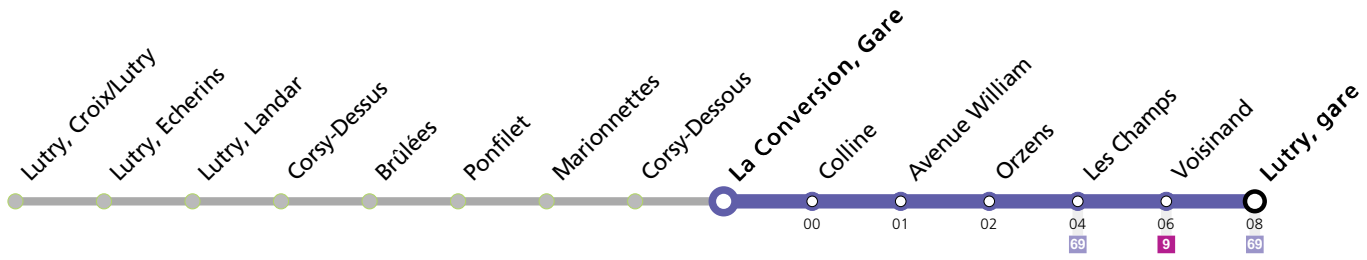

La Conversion, Gare

Lundi-Vendredi	Samedi	Dimanche et Fêtes	Vacances (Lundi-Vendredi)
05	43	43	43
06	13 43	43	13 43
07	13 43	43	13 43
08	13 43	43	13 43
09	13 43	43	13 43
10	43	43	43
11	43	43	43
12	43	43	43
13	43	43	43
14	43	43	43
15	13 43	43	13 43
16	13 43	43	13 43
17	13 43	43	13 43
18	13 43	43	13 43
19	13 43	43	13 43
20	13 43	43	13 43
21	43	43	43
22	43	43	43
23	43	43	43

Horaires en ligne:

Remarques:

▲ Passage prévu dans les minutes données

Fêtes: Vendredi Saint, Lundi de Pâques, Ascension, Lundi de Pentecôte, 1er août et Lundi du Jeûne fédéral

Vacances: 10.02.2024 au 18.02.2024, 29.03.2024 au 14.04.2024, 09.05.2024 au 12.05.2024, 29.06.2024 au 18.08.2024, 12.10.2024 au 27.10.2024