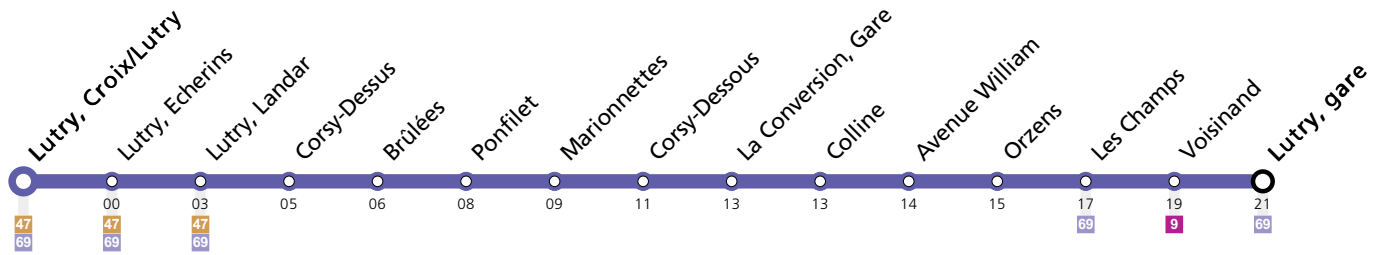

Lutry, Croix/Lutry

🕒	Lundi-Vendredi	Samedi	Dimanche et Fêtes	Vacances (Lundi-Vendredi)
05	33	32	32	33
06	03 31	32	32	03 31
07	00 30	32	32	00 30
08	00 30	32	32	00 30
09	00 32	32	32	00 32
10	32	32	32	32
11	32	32	32	32
12	31	32	32	31
13	31	32	32	31
14	31	32	32	31
15	01 31	32	32	01 31
16	01 31	32	32	01 31
17	01 31	32	32	01 31
18	01 31	32	32	01 31
19	02 33	33	33	02 33
20	03 33	33	33	03 33
21	33	33	33	33
22	33	33	33	33
23	33	33	33	33

Horaires en ligne:

Remarques:

▲ Passage prévu dans les minutes données

Fêtes: Vendredi Saint, Lundi de Pâques, Ascension, Lundi de Pentecôte, 1er août et Lundi du Jeûne fédéral

Vacances: 10.02.2024 au 18.02.2024, 29.03.2024 au 14.04.2024, 09.05.2024 au 12.05.2024, 29.06.2024 au 18.08.2024, 12.10.2024 au 27.10.2024