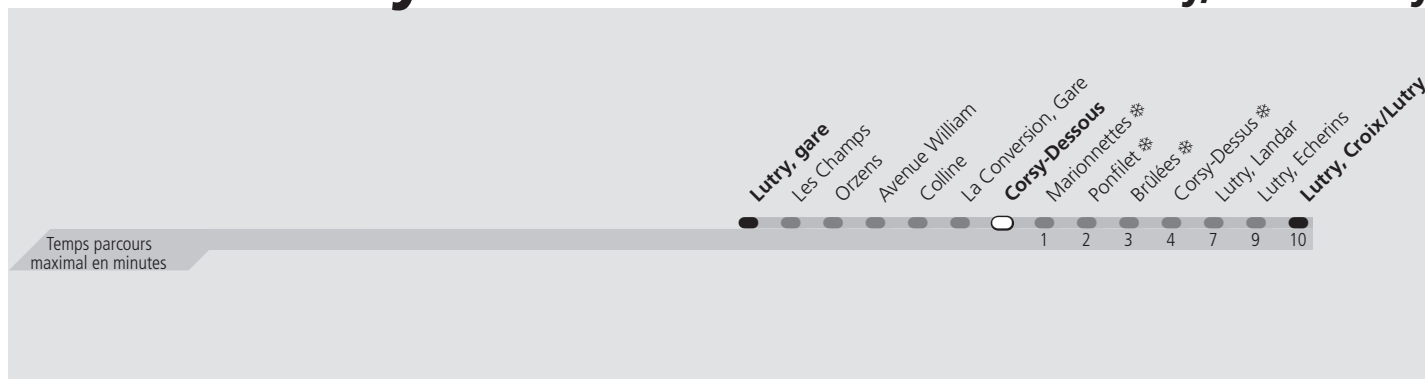

ti 68 Corsy-Dessous

Direction > **Lutry, Croix/Lutry**

	Lundi-Vendredi	Samedi	Dimanche & Fêtes	Vacances
04h				L'horaire lundi-vendredi est appliqué
05h				
06h	15 45	15	15	
07h	15 46	15	15	
08h	16 46	15	15	
09h	15 45	15	15	
10h	15	15	15	
11h	15	15	15	
12h	15	15	15	
13h	15	15	15	
14h	15	15	15	
15h	15 46	15	15	
16h	16 46	15	15	
17h	16 46	15	15	
18h	16 46	15	15	
19h	15 45	15	15	
20h	15 45	15	15	
21h	15	15	15	
22h	15	15	15	
23h	15	15	15	
00h	15	15	15	
01h				

Ligne exploitée par minibus. Pas de possibilité de chargement de vélos. Transport de groupe non autorisé

Fêtes: Noël, Nouvel An, 2 janvier, Vendredi Saint, Lundi de Pâques, Ascension, Lundi de Pentecôte, 1er août et Lundi du Jeûne fédéral

Vacances: 26.12.2022 au 06.01.2023, 13.02.2023 au 17.02.2023, 11.04.2023 au 21.04.2023, 19.05.2023, 03.07.2023 au 18.08.2023, 16.10.2023 au 27.10.2023

Les horaires peuvent être modifiés selon les conditions de circulation.