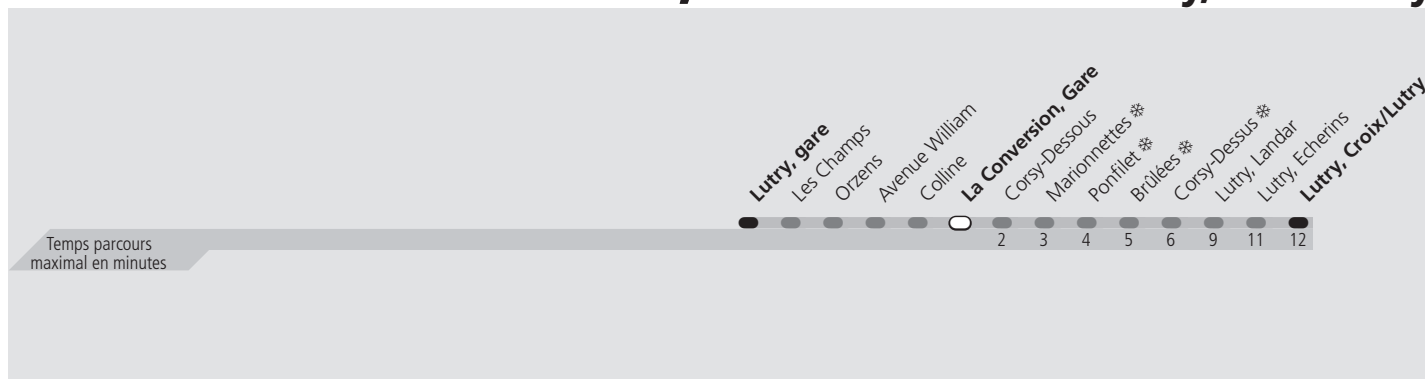

# ti 68 La Conversion, Gare

Direction > Lutry, Croix/Lutry

	Lundi-Vendredi	Samedi	Dimanche & Fêtes	Vacances
04h				L'horaire lundi-vendredi est appliqué
05h				
06h	14 44	14	14	
07h	14 44	14	14	
08h	14 44	14	14	
09h	14 44	14	14	
10h	14	14	14	
11h	14	14	14	
12h	14	14	14	
13h	14	14	14	
14h	14	14	14	
15h	14 44	14	14	
16h	14 44	14	14	
17h	14 44	14	14	
18h	14 44	14	14	
19h	14 44	14	14	
20h	14 44	14	14	
21h	14	14	14	
22h	14	14	14	
23h	14	14	14	
00h	14	14	14	
01h				

Ligne exploitée par minibus. Pas de possibilité de chargement de vélos. Transport de groupe non autorisé

**Fêtes:** Noël, Nouvel An, 2 janvier, Vendredi Saint, Lundi de Pâques, Ascension, Lundi de Pentecôte, 1er août et Lundi du Jeûne fédéral

**Vacances:** 26.12.2022 au 06.01.2023, 13.02.2023 au 17.02.2023, 11.04.2023 au 21.04.2023, 19.05.2023, 03.07.2023 au 18.08.2023, 16.10.2023 au 27.10.2023

Les horaires peuvent être modifiés selon les conditions de circulation.