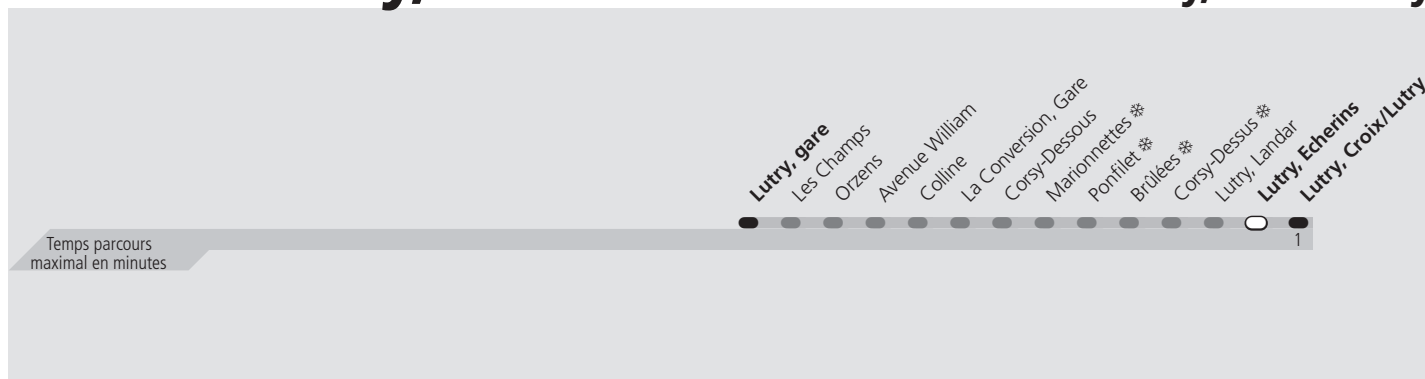

ti 68 Lutry, Echerins

Direction > **Lutry, Croix/Lutry**

	Lundi-Vendredi	Samedi	Dimanche & Fêtes	Vacances
04h				L'horaire lundi-vendredi est appliqué
05h				
06h	25 55	25	25	
07h	25 56	25	25	
08h	26 56	25	25	
09h	25 55	25	25	
10h	25	25	25	
11h	25	25	25	
12h	25	25	25	
13h	25	25	25	
14h	25	25	25	
15h	25 56	25	25	
16h	26 56	25	25	
17h	26 56	25	25	
18h	26 56	25	25	
19h	25 55	25	25	
20h	25 55	25	25	
21h	25	25	25	
22h	25	25	25	
23h	25	25	25	
00h	25	25	25	
01h				

Ligne exploitée par minibus. Pas de possibilité de chargement de vélos. Transport de groupe non autorisé

Fêtes: Noël, Nouvel An, 2 janvier, Vendredi Saint, Lundi de Pâques, Ascension, Lundi de Pentecôte, 1er août et Lundi du Jeûne fédéral

Vacances: 26.12.2022 au 06.01.2023, 13.02.2023 au 17.02.2023, 11.04.2023 au 21.04.2023, 19.05.2023, 03.07.2023 au 18.08.2023, 16.10.2023 au 27.10.2023

Les horaires peuvent être modifiés selon les conditions de circulation.