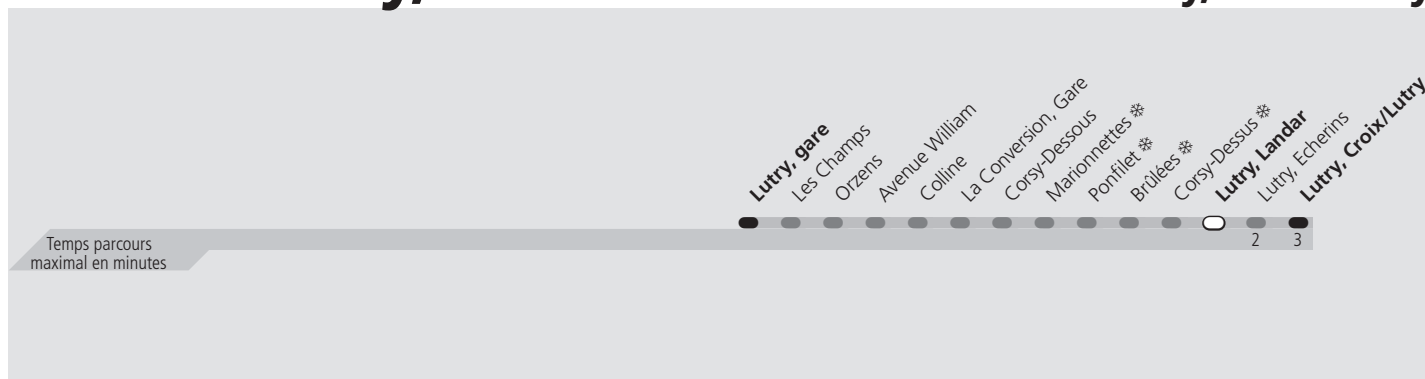

ti 68 Lutry, Landar

Direction > **Lutry, Croix/Lutry**

	Lundi-Vendredi	Samedi	Dimanche & Fêtes	Vacances
04h				L'horaire lundi-vendredi est appliqué
05h				
06h	22 52	22	22	
07h	22 53	22	22	
08h	23 53	22	22	
09h	22 52	22	22	
10h	22	22	22	
11h	22	22	22	
12h	22	22	22	
13h	22	22	22	
14h	22	22	22	
15h	22 53	22	22	
16h	23 53	22	22	
17h	23 53	22	22	
18h	23 53	22	22	
19h	22 52	22	22	
20h	22 52	22	22	
21h	22	22	22	
22h	22	22	22	
23h	22	22	22	
00h	22	22	22	
01h				

Ligne exploitée par minibus. Pas de possibilité de chargement de vélos. Transport de groupe non autorisé

Fêtes: Noël, Nouvel An, 2 janvier, Vendredi Saint, Lundi de Pâques, Ascension, Lundi de Pentecôte, 1er août et Lundi du Jeûne fédéral

Vacances: 26.12.2022 au 06.01.2023, 13.02.2023 au 17.02.2023, 11.04.2023 au 21.04.2023, 19.05.2023, 03.07.2023 au 18.08.2023, 16.10.2023 au 27.10.2023

Les horaires peuvent être modifiés selon les conditions de circulation.