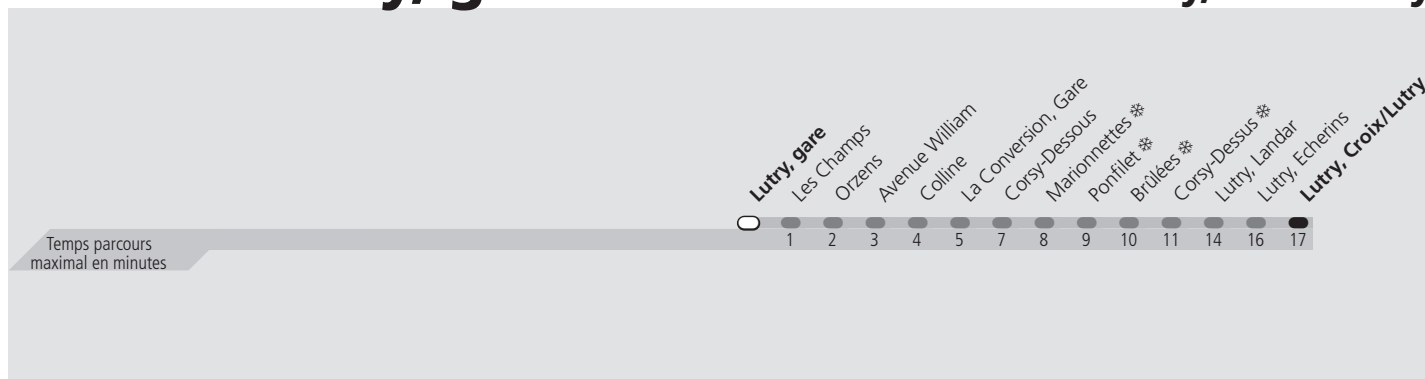

# ti 68 Lutry, gare

Direction > **Lutry, Croix/Lutry**

	Lundi-Vendredi	Samedi	Dimanche & Fêtes	Vacances
<b>04h</b>				L'horaire lundi-vendredi est appliqué
<b>05h</b>				
<b>06h</b>	09 39	09	09	
<b>07h</b>	09 39	09	09	
<b>08h</b>	09 39	09	09	
<b>09h</b>	09 39	09	09	
<b>10h</b>	09	09	09	
<b>11h</b>	09	09	09	
<b>12h</b>	09	09	09	
<b>13h</b>	09	09	09	
<b>14h</b>	09	09	09	
<b>15h</b>	09 39	09	09	
<b>16h</b>	09 39	09	09	
<b>17h</b>	09 39	09	09	
<b>18h</b>	09 39	09	09	
<b>19h</b>	09 39	09	09	
<b>20h</b>	09 39	09	09	
<b>21h</b>	09	09	09	
<b>22h</b>	09	09	09	
<b>23h</b>	09	09	09	
<b>00h</b>	09	09	09	
<b>01h</b>				

Ligne exploitée par minibus. Pas de possibilité de chargement de vélos. Transport de groupe non autorisé

**Fêtes:** Noël, Nouvel An, 2 janvier, Vendredi Saint, Lundi de Pâques, Ascension, Lundi de Pentecôte, 1er août et Lundi du Jeûne fédéral

**Vacances:** 26.12.2022 au 06.01.2023, 13.02.2023 au 17.02.2023, 11.04.2023 au 21.04.2023, 19.05.2023, 03.07.2023 au 18.08.2023, 16.10.2023 au 27.10.2023

Les horaires peuvent être modifiés selon les conditions de circulation.