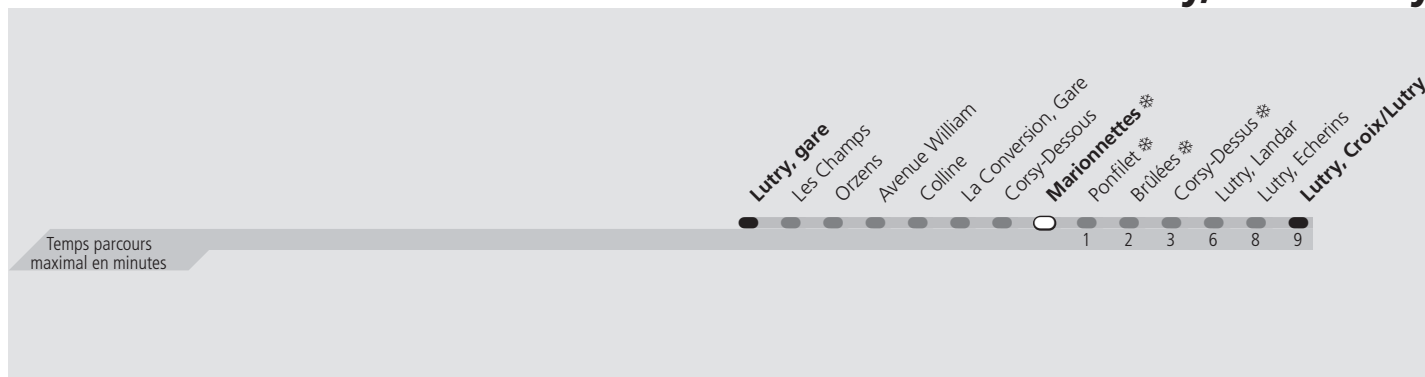

ti 68 Marionnettes

Direction > **Lutry, Croix/Lutry**

	Lundi-Vendredi	Samedi	Dimanche & Fêtes	Vacances
04h				L'horaire lundi-vendredi est appliqué
05h				
06h	16 46	16	16	
07h	16 47	16	16	
08h	17 47	16	16	
09h	16 46	16	16	
10h	16	16	16	
11h	16	16	16	
12h	16	16	16	
13h	16	16	16	
14h	16	16	16	
15h	16 47	16	16	
16h	17 47	16	16	
17h	17 47	16	16	
18h	17 47	16	16	
19h	16 46	16	16	
20h	16 46	16	16	
21h	16	16	16	
22h	16	16	16	
23h	16	16	16	
00h	16	16	16	
01h				

Ligne exploitée par minibus. Pas de possibilité de chargement de vélos. Transport de groupe non autorisé

Fêtes: Noël, Nouvel An, 2 janvier, Vendredi Saint, Lundi de Pâques, Ascension, Lundi de Pentecôte, 1er août et Lundi du Jeûne fédéral

Vacances: 26.12.2022 au 06.01.2023, 13.02.2023 au 17.02.2023, 11.04.2023 au 21.04.2023, 19.05.2023, 03.07.2023 au 18.08.2023, 16.10.2023 au 27.10.2023

Les horaires peuvent être modifiés selon les conditions de circulation.