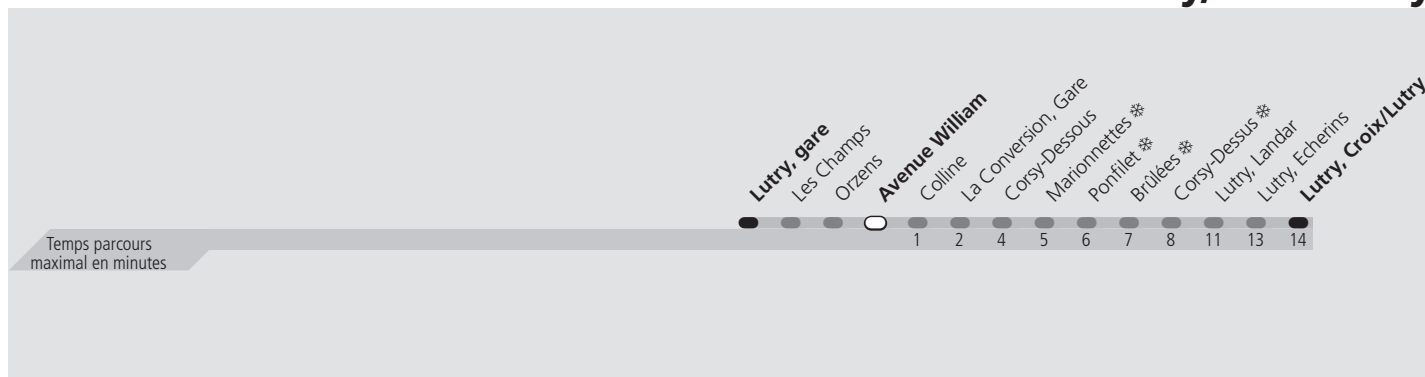

# tl 68 Avenue William

Direction > **Lutry, Croix/Lutry**

	Lundi-Vendredi	Samedi	Dimanche & Fêtes	Vacances
<b>04h</b>				L'horaire lundi-vendredi est appliqué
<b>05h</b>				
<b>06h</b>	12 42	12	12	
<b>07h</b>	12 42	12	12	
<b>08h</b>	12 42	12	12	
<b>09h</b>	12 42	12	12	
<b>10h</b>	12	12	12	
<b>11h</b>	12	12	12	
<b>12h</b>	12	12	12	
<b>13h</b>	12	12	12	
<b>14h</b>	12	12	12	
<b>15h</b>	12 42	12	12	
<b>16h</b>	12 42	12	12	
<b>17h</b>	12 42	12	12	
<b>18h</b>	12 42	12	12	
<b>19h</b>	12 42	12	12	
<b>20h</b>	12 42	12	12	
<b>21h</b>	12	12	12	
<b>22h</b>	12	12	12	
<b>23h</b>	12	12	12	
<b>00h</b>	12	12	12	
<b>01h</b>				

Ligne exploitée par minibus. Pas de possibilité de chargement de vélos. Transport de groupe non autorisé

**Fêtes:** Noël, Nouvel An, 2 janvier, Vendredi Saint, Lundi de Pâques, Ascension, Lundi de Pentecôte, 1er août et Lundi du Jeûne fédéral