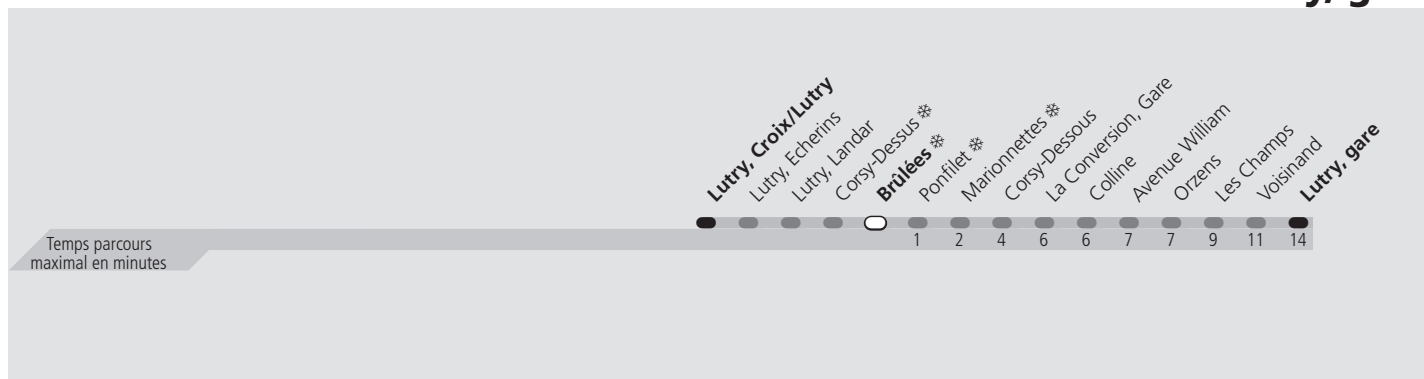

ti 68 Brûlées

Direction > **Lutry, gare**

	Lundi-Vendredi	Samedi	Dimanche & Fêtes	Vacances
04h				L'horaire lundi-vendredi est appliqué
05h	37	37	37	
06h	07 37	37	37	
07h	07 37	37	37	
08h	07 37	37	37	
09h	07 37	37	37	
10h	37	37	37	
11h	37	37	37	
12h	37	37	37	
13h	37	37	37	
14h	37	37	37	
15h	07 37	37	37	
16h	07 37	37	37	
17h	07 37	37	37	
18h	07 37	37	37	
19h	07 37	37	37	
20h	07 37	37	37	
21h	37	37	37	
22h	37	37	37	
23h	37	37	37	
00h				
01h				

Ligne exploitée par minibus. Pas de possibilité de chargement de vélos. Transport de groupe non autorisé

Fêtes: Noël, Nouvel An, 2 janvier, Vendredi Saint, Lundi de Pâques, Ascension, Lundi de Pentecôte, 1er août et Lundi du Jeûne fédéral

Vacances: 26.12.2022 au 06.01.2023, 13.02.2023 au 17.02.2023, 11.04.2023 au 21.04.2023, 19.05.2023, 03.07.2023 au 18.08.2023, 16.10.2023 au 27.10.2023

Les horaires peuvent être modifiés selon les conditions de circulation.