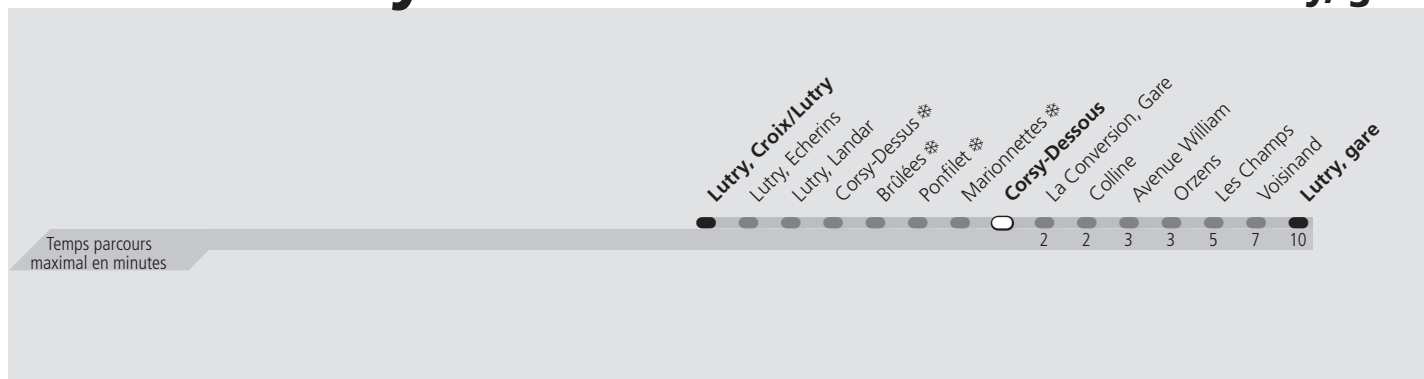

ti 68 Corsy-Dessous

Direction > **Lutry, gare**

	Lundi-Vendredi	Samedi	Dimanche & Fêtes	Vacances
04h				L'horaire lundi-vendredi est appliqué
05h	41	41	41	
06h	11 41	41	41	
07h	11 41	41	41	
08h	11 41	41	41	
09h	11 41	41	41	
10h	41	41	41	
11h	41	41	41	
12h	41	41	41	
13h	41	41	41	
14h	41	41	41	
15h	11 41	41	41	
16h	11 41	41	41	
17h	11 41	41	41	
18h	11 41	41	41	
19h	11 41	41	41	
20h	11 41	41	41	
21h	41	41	41	
22h	41	41	41	
23h	41	41	41	
00h				
01h				

Ligne exploitée par minibus. Pas de possibilité de chargement de vélos. Transport de groupe non autorisé

Fêtes: Noël, Nouvel An, 2 janvier, Vendredi Saint, Lundi de Pâques, Ascension, Lundi de Pentecôte, 1er août et Lundi du Jeûne fédéral

Vacances: 26.12.2022 au 06.01.2023, 13.02.2023 au 17.02.2023, 11.04.2023 au 21.04.2023, 19.05.2023, 03.07.2023 au 18.08.2023, 16.10.2023 au 27.10.2023

Les horaires peuvent être modifiés selon les conditions de circulation.