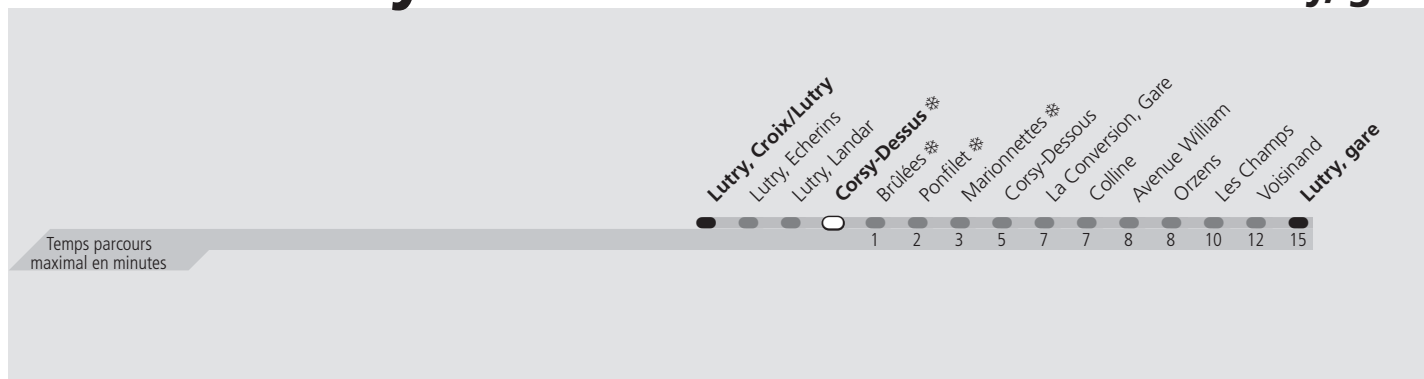

ti 68 Corsy-Dessus

Direction > **Lutry, gare**

	Lundi-Vendredi	Samedi	Dimanche & Fêtes	Vacances
04h				L'horaire lundi-vendredi est appliqué
05h	36	36	36	
06h	06 36	36	36	
07h	06 36	36	36	
08h	06 36	36	36	
09h	06 36	36	36	
10h	36	36	36	
11h	36	36	36	
12h	36	36	36	
13h	36	36	36	
14h	36	36	36	
15h	06 36	36	36	
16h	06 36	36	36	
17h	06 36	36	36	
18h	06 36	36	36	
19h	06 36	36	36	
20h	06 36	36	36	
21h	36	36	36	
22h	36	36	36	
23h	36	36	36	
00h				
01h				

Ligne exploitée par minibus. Pas de possibilité de chargement de vélos. Transport de groupe non autorisé

Fêtes: Noël, Nouvel An, 2 janvier, Vendredi Saint, Lundi de Pâques, Ascension, Lundi de Pentecôte, 1er août et Lundi du Jeûne fédéral

Vacances: 26.12.2022 au 06.01.2023, 13.02.2023 au 17.02.2023, 11.04.2023 au 21.04.2023, 19.05.2023, 03.07.2023 au 18.08.2023, 16.10.2023 au 27.10.2023

Les horaires peuvent être modifiés selon les conditions de circulation.