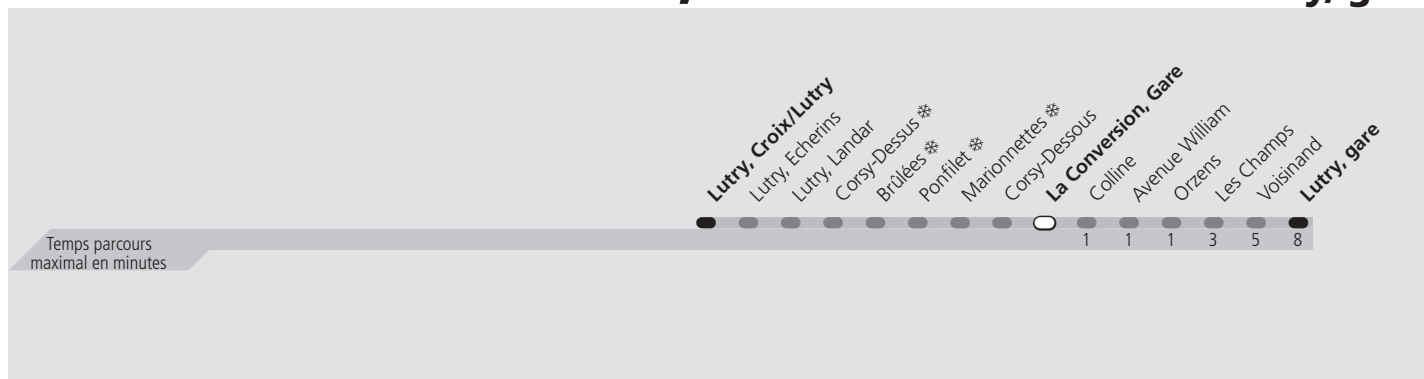

ti 68 La Conversion, Gare

Direction > Lutry, gare

	Lundi-Vendredi	Samedi	Dimanche & Fêtes	Vacances
04h				L'horaire lundi-vendredi est appliqué
05h	43	43	43	
06h	13 43	43	43	
07h	13 43	43	43	
08h	13 43	43	43	
09h	13 43	43	43	
10h	43	43	43	
11h	43	43	43	
12h	43	43	43	
13h	43	43	43	
14h	43	43	43	
15h	13 43	43	43	
16h	13 43	43	43	
17h	13 43	43	43	
18h	13 43	43	43	
19h	13 43	43	43	
20h	13 43	43	43	
21h	43	43	43	
22h	43	43	43	
23h	43	43	43	
00h				
01h				

Ligne exploitée par minibus. Pas de possibilité de chargement de vélos. Transport de groupe non autorisé

Fêtes: Noël, Nouvel An, 2 janvier, Vendredi Saint, Lundi de Pâques, Ascension, Lundi de Pentecôte, 1er août et Lundi du Jeûne fédéral

Vacances: 26.12.2022 au 06.01.2023, 13.02.2023 au 17.02.2023, 11.04.2023 au 21.04.2023, 19.05.2023, 03.07.2023 au 18.08.2023, 16.10.2023 au 27.10.2023

Les horaires peuvent être modifiés selon les conditions de circulation.