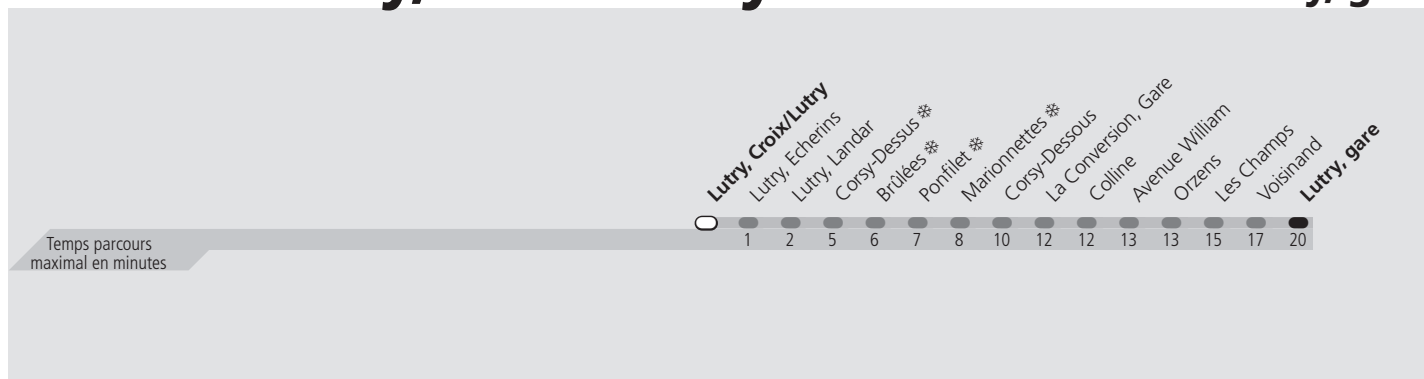

ti 68 Lutry, Croix/Lutry

Direction > **Lutry, gare**

	Lundi-Vendredi	Samedi	Dimanche & Fêtes	Vacances
04h				L'horaire lundi-vendredi est appliqué
05h	31	31	31	
06h	01 31	31	31	
07h	01 31	31	31	
08h	01 31	31	31	
09h	01 31	31	31	
10h	31	31	31	
11h	31	31	31	
12h	31	31	31	
13h	31	31	31	
14h	31	31	31	
15h	01 31	31	31	
16h	01 31	31	31	
17h	01 31	31	31	
18h	01 31	31	31	
19h	01 31	31	31	
20h	01 31	31	31	
21h	31	31	31	
22h	31	31	31	
23h	31	31	31	
00h				
01h				

Ligne exploitée par minibus. Pas de possibilité de chargement de vélos. Transport de groupe non autorisé

Fêtes: Noël, Nouvel An, 2 janvier, Vendredi Saint, Lundi de Pâques, Ascension, Lundi de Pentecôte, 1er août et Lundi du Jeûne fédéral

Vacances: 26.12.2022 au 06.01.2023, 13.02.2023 au 17.02.2023, 11.04.2023 au 21.04.2023, 19.05.2023, 03.07.2023 au 18.08.2023, 16.10.2023 au 27.10.2023

Les horaires peuvent être modifiés selon les conditions de circulation.