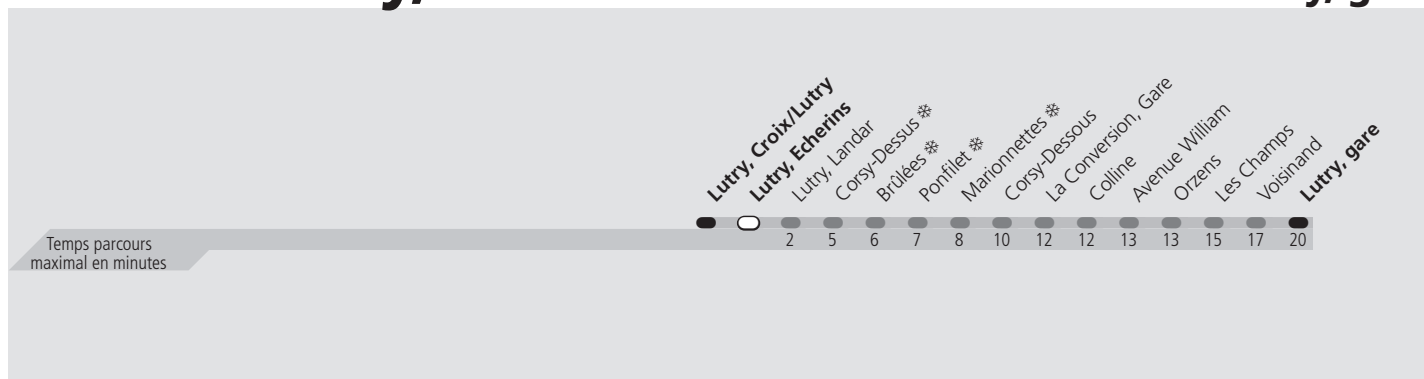

ti 68 Lutry, Echerins

Direction > **Lutry, gare**

	Lundi-Vendredi	Samedi	Dimanche & Fêtes	Vacances
04h				L'horaire lundi-vendredi est appliqué
05h	31	31	31	
06h	01 31	31	31	
07h	01 31	31	31	
08h	01 31	31	31	
09h	01 31	31	31	
10h	31	31	31	
11h	31	31	31	
12h	31	31	31	
13h	31	31	31	
14h	31	31	31	
15h	01 31	31	31	
16h	01 31	31	31	
17h	01 31	31	31	
18h	01 31	31	31	
19h	01 31	31	31	
20h	01 31	31	31	
21h	31	31	31	
22h	31	31	31	
23h	31	31	31	
00h				
01h				

Ligne exploitée par minibus. Pas de possibilité de chargement de vélos. Transport de groupe non autorisé

Fêtes: Noël, Nouvel An, 2 janvier, Vendredi Saint, Lundi de Pâques, Ascension, Lundi de Pentecôte, 1er août et Lundi du Jeûne fédéral

Vacances: 26.12.2022 au 06.01.2023, 13.02.2023 au 17.02.2023, 11.04.2023 au 21.04.2023, 19.05.2023, 03.07.2023 au 18.08.2023, 16.10.2023 au 27.10.2023

Les horaires peuvent être modifiés selon les conditions de circulation.