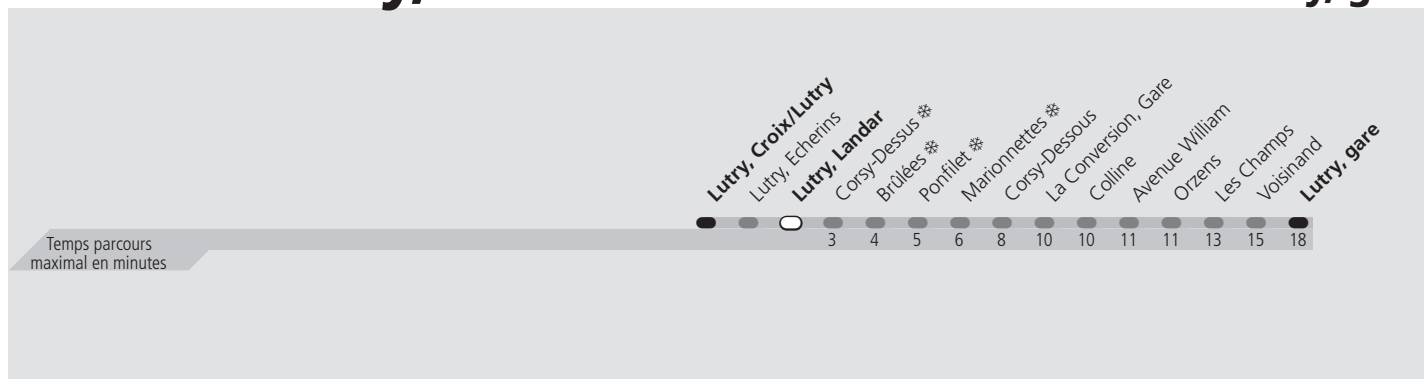

# ti 68 Lutry, Landar

Direction > **Lutry, gare**

	Lundi-Vendredi	Samedi	Dimanche & Fêtes	Vacances
04h				L'horaire lundi-vendredi est appliqué
05h	33	33	33	
06h	03 33	33	33	
07h	03 33	33	33	
08h	03 33	33	33	
09h	03 33	33	33	
10h	33	33	33	
11h	33	33	33	
12h	33	33	33	
13h	33	33	33	
14h	33	33	33	
15h	03 33	33	33	
16h	03 33	33	33	
17h	03 33	33	33	
18h	03 33	33	33	
19h	03 33	33	33	
20h	03 33	33	33	
21h	33	33	33	
22h	33	33	33	
23h	33	33	33	
00h				
01h				

Ligne exploitée par minibus. Pas de possibilité de chargement de vélos. Transport de groupe non autorisé

**Fêtes:** Noël, Nouvel An, 2 janvier, Vendredi Saint, Lundi de Pâques, Ascension, Lundi de Pentecôte, 1er août et Lundi du Jeûne fédéral

**Vacances:** 26.12.2022 au 06.01.2023, 13.02.2023 au 17.02.2023, 11.04.2023 au 21.04.2023, 19.05.2023, 03.07.2023 au 18.08.2023, 16.10.2023 au 27.10.2023

Les horaires peuvent être modifiés selon les conditions de circulation.