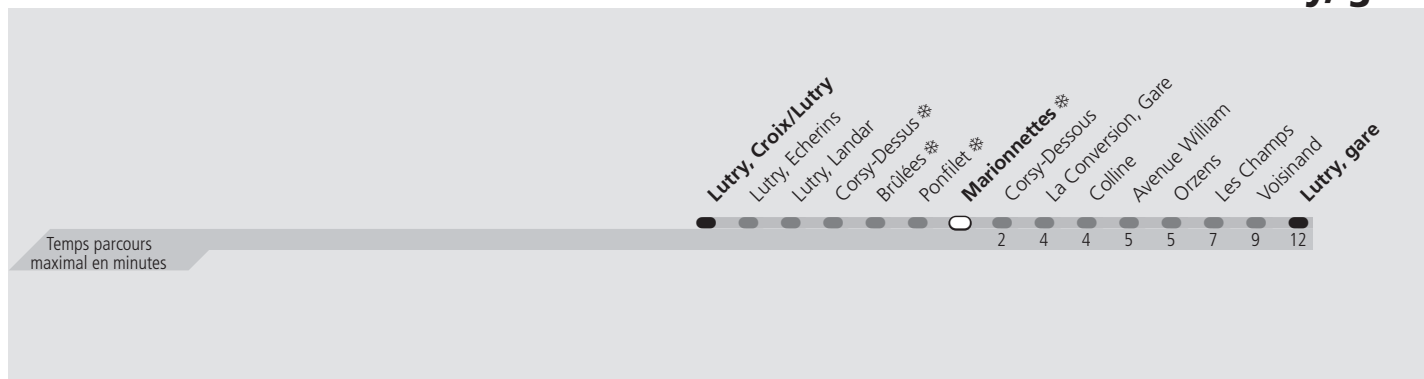

# ti 68 Marionnettes

Direction > **Lutry, gare**

	Lundi-Vendredi	Samedi	Dimanche & Fêtes	Vacances
<b>04h</b>				L'horaire lundi-vendredi est appliqué
<b>05h</b>	39	39	39	
<b>06h</b>	09 39	39	39	
<b>07h</b>	09 39	39	39	
<b>08h</b>	09 39	39	39	
<b>09h</b>	09 39	39	39	
<b>10h</b>	39	39	39	
<b>11h</b>	39	39	39	
<b>12h</b>	39	39	39	
<b>13h</b>	39	39	39	
<b>14h</b>	39	39	39	
<b>15h</b>	09 39	39	39	
<b>16h</b>	09 39	39	39	
<b>17h</b>	09 39	39	39	
<b>18h</b>	09 39	39	39	
<b>19h</b>	09 39	39	39	
<b>20h</b>	09 39	39	39	
<b>21h</b>	39	39	39	
<b>22h</b>	39	39	39	
<b>23h</b>	39	39	39	
<b>00h</b>				
<b>01h</b>				

Ligne exploitée par minibus. Pas de possibilité de chargement de vélos. Transport de groupe non autorisé

**Fêtes:** Noël, Nouvel An, 2 janvier, Vendredi Saint, Lundi de Pâques, Ascension, Lundi de Pentecôte, 1er août et Lundi du Jeûne fédéral

**Vacances:** 26.12.2022 au 06.01.2023, 13.02.2023 au 17.02.2023, 11.04.2023 au 21.04.2023, 19.05.2023, 03.07.2023 au 18.08.2023, 16.10.2023 au 27.10.2023

Les horaires peuvent être modifiés selon les conditions de circulation.