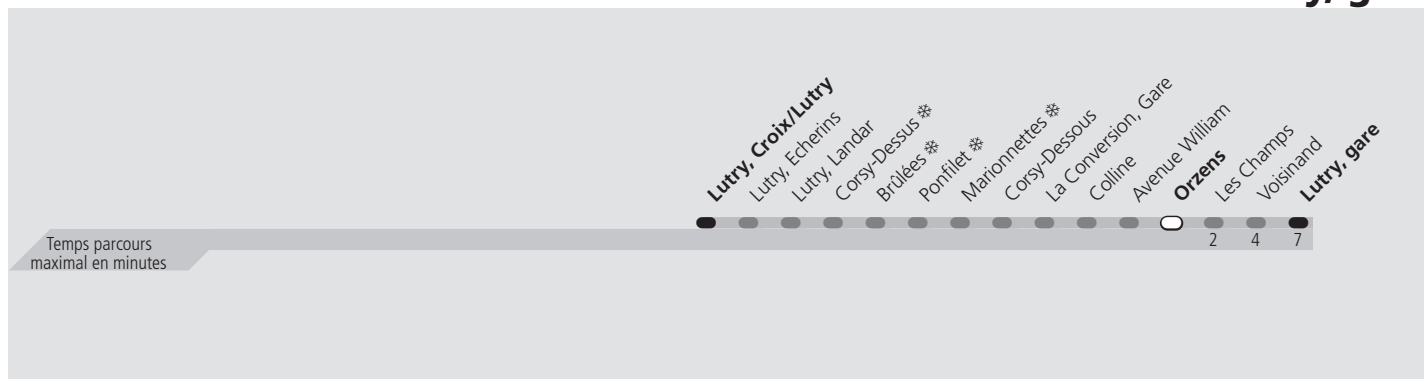

# ti 68 Orzens

Direction > **Lutry, gare**

	Lundi-Vendredi	Samedi	Dimanche & Fêtes	Vacances
<b>04h</b>				L'horaire lundi-vendredi est appliqué
<b>05h</b>	44	44	44	
<b>06h</b>	14 44	44	44	
<b>07h</b>	14 44	44	44	
<b>08h</b>	14 44	44	44	
<b>09h</b>	14 44	44	44	
<b>10h</b>	44	44	44	
<b>11h</b>	44	44	44	
<b>12h</b>	44	44	44	
<b>13h</b>	44	44	44	
<b>14h</b>	44	44	44	
<b>15h</b>	14 44	44	44	
<b>16h</b>	14 44	44	44	
<b>17h</b>	14 44	44	44	
<b>18h</b>	14 44	44	44	
<b>19h</b>	14 44	44	44	
<b>20h</b>	14 44	44	44	
<b>21h</b>	44	44	44	
<b>22h</b>	44	44	44	
<b>23h</b>	44	44	44	
<b>00h</b>				
<b>01h</b>				

Ligne exploitée par minibus. Pas de possibilité de chargement de vélos. Transport de groupe non autorisé

**Fêtes:** Noël, Nouvel An, 2 janvier, Vendredi Saint, Lundi de Pâques, Ascension, Lundi de Pentecôte, 1er août et Lundi du Jeûne fédéral

**Vacances:** 26.12.2022 au 06.01.2023, 13.02.2023 au 17.02.2023, 11.04.2023 au 21.04.2023, 19.05.2023, 03.07.2023 au 18.08.2023, 16.10.2023 au 27.10.2023

Les horaires peuvent être modifiés selon les conditions de circulation.