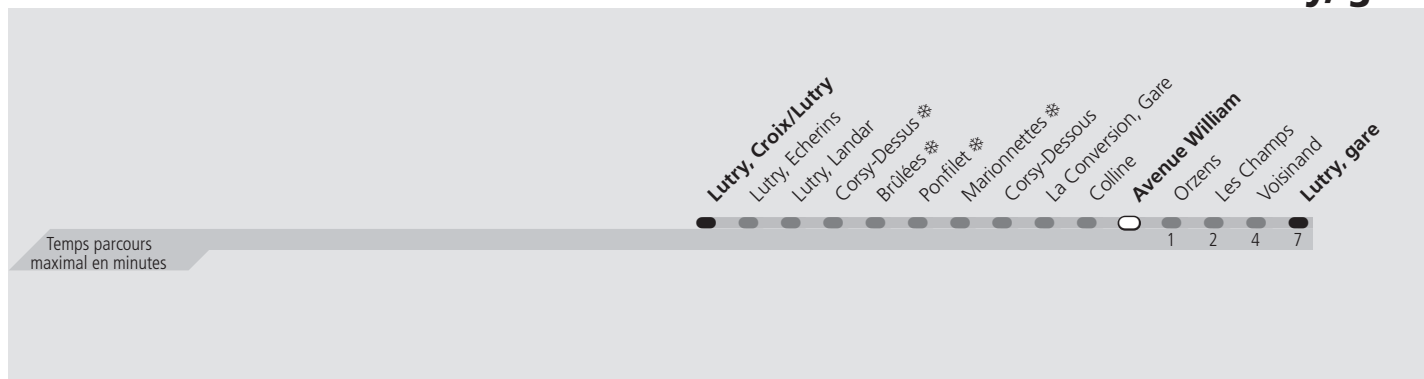

# ti 68 Avenue William

Direction > **Lutry, gare**

	Lundi-Vendredi	Samedi	Dimanche & Fêtes	Vacances
<b>04h</b>				L'horaire lundi-vendredi est appliqué
<b>05h</b>	44	44	44	
<b>06h</b>	14 44	44	44	
<b>07h</b>	14 44	44	44	
<b>08h</b>	14 44	44	44	
<b>09h</b>	14 44	44	44	
<b>10h</b>	44	44	44	
<b>11h</b>	44	44	44	
<b>12h</b>	44	44	44	
<b>13h</b>	44	44	44	
<b>14h</b>	44	44	44	
<b>15h</b>	14 44	44	44	
<b>16h</b>	14 44	44	44	
<b>17h</b>	14 44	44	44	
<b>18h</b>	14 44	44	44	
<b>19h</b>	14 44	44	44	
<b>20h</b>	14 44	44	44	
<b>21h</b>	44	44	44	
<b>22h</b>	44	44	44	
<b>23h</b>	44	44	44	
<b>00h</b>				
<b>01h</b>				

Ligne exploitée par minibus. Pas de possibilité de chargement de vélos. Transport de groupe non autorisé

**Fêtes:** Noël, Nouvel An, 2 janvier, Vendredi Saint, Lundi de Pâques, Ascension, Lundi de Pentecôte, 1er août et Lundi du Jeûne fédéral

**Vacances:** 26.12.2022 au 06.01.2023, 13.02.2023 au 17.02.2023, 11.04.2023 au 21.04.2023, 19.05.2023, 03.07.2023 au 18.08.2023, 16.10.2023 au 27.10.2023

Les horaires peuvent être modifiés selon les conditions de circulation.