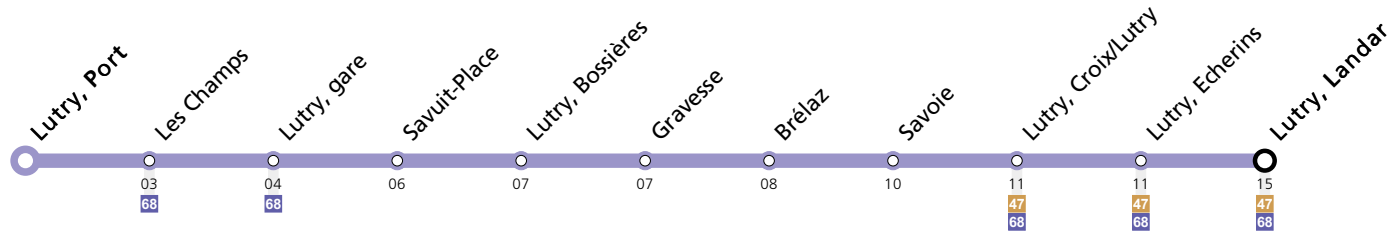

## Lundi-Vendredi

Lutry, Port	06:09	07:08	08:08	09:08	10:08	11:08	12:08	13:08	14:08	15:08	16:08	17:08	18:08	19:08	20:08	21:09
Les Champs	06:11	07:11	08:11	09:11	10:11	11:11	12:11	13:11	14:11	15:11	16:11	17:11	18:11	19:11	20:11	21:11
Lutry, gare	06:12	07:12	08:12	09:12	10:12	11:12	12:12	13:12	14:12	15:12	16:12	17:12	18:12	19:12	20:12	21:12
Savuit-Place	06:14	07:14	08:14	09:14	10:14	11:14	12:14	13:14	14:14	15:14	16:14	17:14	18:14	19:14	20:14	21:14
Lutry, Croix/Lutry	06:18	07:18	08:18	09:18	10:18	11:18	12:18	13:18	14:18	15:18	16:19	17:19	18:19	19:19	20:18	21:17
Lutry, Landar	06:21	07:21	08:21	09:22	10:22	11:22	12:22	13:22	14:22	15:22	16:23	17:23	18:22	19:22	20:21	21:20

Remarques:

▲ Passage prévu dans les minutes données

**Fêtes:** Noël, Nouvel An, 2 janvier, Vendredi Saint, Lundi de Pâques, Ascension, Lundi de Pentecôte, 1er août et Lundi du Jeûne fédéral

**Vacances:** 23.12.2023 au 07.01.2024, 10.02.2024 au 18.02.2024, 29.03.2024 au 14.04.2024, 09.05.2024 au 12.05.2024, 29.06.2024 au 18.08.2024, 12.10.2024 au 27.10.2024

## Vacances (Lundi-Vendredi)

Lutry, Port	06:09	07:08	08:08	09:08	10:08	11:08	12:08	13:08	14:08	15:08	16:08	17:08	18:08	19:08	20:08	21:09
Les Champs	06:11	07:11	08:11	09:11	10:11	11:11	12:11	13:11	14:11	15:11	16:11	17:11	18:11	19:11	20:11	21:11
Lutry, gare	06:12	07:12	08:12	09:12	10:12	11:12	12:12	13:12	14:12	15:12	16:12	17:12	18:12	19:12	20:12	21:12
Savuit-Place	06:14	07:14	08:14	09:14	10:14	11:14	12:14	13:14	14:14	15:14	16:14	17:14	18:14	19:14	20:14	21:14
Lutry, Croix/Lutry	06:18	07:18	08:18	09:18	10:18	11:18	12:18	13:18	14:18	15:18	16:19	17:19	18:19	19:19	20:18	21:17
Lutry, Landar	06:21	07:21	08:21	09:22	10:22	11:22	12:22	13:22	14:22	15:22	16:23	17:23	18:22	19:22	20:21	21:20