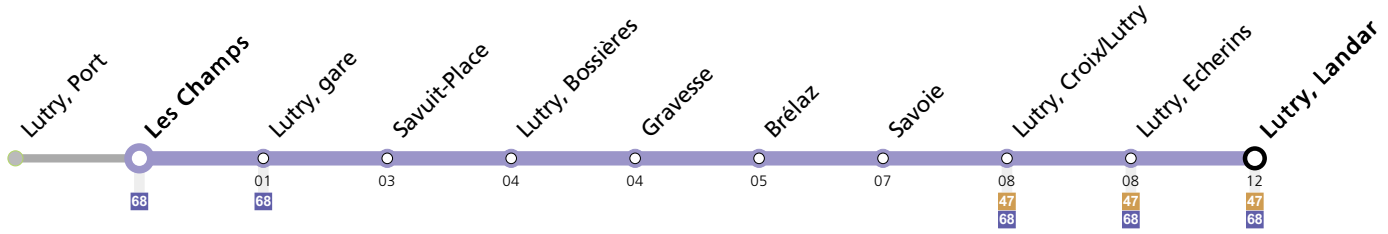

# Les Champs

	Lundi-Vendredi	Samedi	Dimanche et Fêtes	Vacances (Lundi-Vendredi)
06	11			11
07	11			11
08	11			11
09	11			11
10	11			11
11	11			11
12	11			11
13	11			11
14	11			11
15	11			11
16	11			11
17	11			11
18	11			11
19	11			11
20	11			11
21	11			11

Horaires en ligne:

Remarques:

▲ Passage prévu dans les minutes données

**Fêtes:** Noël, Nouvel An, 2 janvier, Vendredi Saint, Lundi de Pâques, Ascension, Lundi de Pentecôte, 1er août et Lundi du Jeûne fédéral

**Vacances:** 23.12.2023 au 07.01.2024, 10.02.2024 au 18.02.2024, 29.03.2024 au 14.04.2024, 09.05.2024 au 12.05.2024, 29.06.2024 au 18.08.2024, 12.10.2024 au 27.10.2024

Les horaires peuvent être modifiés selon les conditions de circulation.