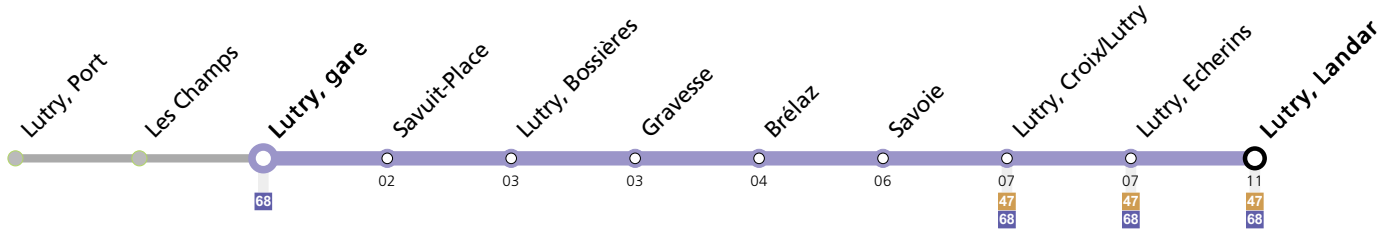

# Lutry, gare

	Lundi-Vendredi	Samedi	Dimanche et Fêtes	Vacances (Lundi-Vendredi)
06	12			12
07	12			12
08	12			12
09	12			12
10	12			12
11	12			12
12	12			12
13	12			12
14	12			12
15	12			12
16	12			12
17	12			12
18	12			12
19	12			12
20	12			12
21	12			12

**Vacances:** 23.12.2023 au 07.01.2024, 10.02.2024 au 18.02.2024, 29.03.2024 au 14.04.2024, 09.05.2024 au 12.05.2024, 29.06.2024 au 18.08.2024, 12.10.2024 au 27.10.2024

Les horaires peuvent être modifiés selon les conditions de circulation.