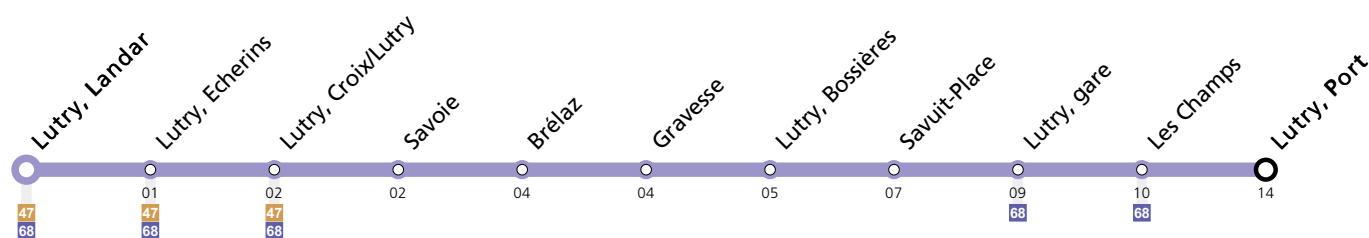

Lundi-Vendredi

Lutry, Landar	05:36	06:36	07:35	08:36	09:37	10:37	11:37	12:37	13:37	14:37	15:37	16:37	17:37	18:37	19:37	20:37
Lutry, Croix/Lutry	05:38	06:38	07:37	08:38	09:39	10:39	11:39	12:39	13:39	14:39	15:39	16:39	17:39	18:39	19:39	20:39
Savuit-Place	05:42	06:42	07:42	08:42	09:43	10:43	11:43	12:43	13:43	14:43	15:43	16:43	17:43	18:43	19:43	20:43
Lutry, gare	05:44	06:44	07:44	08:44	09:44	10:44	11:44	12:44	13:44	14:44	15:44	16:44	17:44	18:44	19:44	20:44
Les Champs	05:45	06:45	07:45	08:45	09:45	10:45	11:45	12:45	13:45	14:45	15:46	16:46	17:46	18:45	19:45	20:45
Lutry, Port	05:48	06:48	07:49	08:49	09:49	10:49	11:49	12:49	13:49	14:49	15:50	16:50	17:50	18:49	19:48	20:48

Remarques:

▲ Passage prévu dans les minutes données

Fêtes: Noël, Nouvel An, 2 janvier, Vendredi Saint, Lundi de Pâques, Ascension, Lundi de Pentecôte, 1er août et Lundi du Jeûne fédéral

Vacances: 23.12.2023 au 07.01.2024, 10.02.2024 au 18.02.2024, 29.03.2024 au 14.04.2024, 09.05.2024 au 12.05.2024, 29.06.2024 au 18.08.2024, 12.10.2024 au 27.10.2024

Les horaires peuvent être modifiés selon les conditions de circulation.

Vacances (Lundi-Vendredi)

Lutry, Landar	05:36	06:36	07:35	08:36	09:37	10:37	11:37	12:37	13:37	14:37	15:37	16:37	17:37	18:37	19:37	20:37
Lutry, Croix/Lutry	05:38	06:38	07:37	08:38	09:39	10:39	11:39	12:39	13:39	14:39	15:39	16:39	17:39	18:39	19:39	20:39
Savuit-Place	05:42	06:42	07:42	08:42	09:43	10:43	11:43	12:43	13:43	14:43	15:43	16:43	17:43	18:43	19:43	20:43
Lutry, gare	05:44	06:44	07:44	08:44	09:44	10:44	11:44	12:44	13:44	14:44	15:44	16:44	17:44	18:44	19:44	20:44
Les Champs	05:45	06:45	07:45	08:45	09:45	10:45	11:45	12:45	13:45	14:45	15:46	16:46	17:46	18:45	19:45	20:45
Lutry, Port	05:48	06:48	07:49	08:49	09:49	10:49	11:49	12:49	13:49	14:49	15:50	16:50	17:50	18:49	19:48	20:48