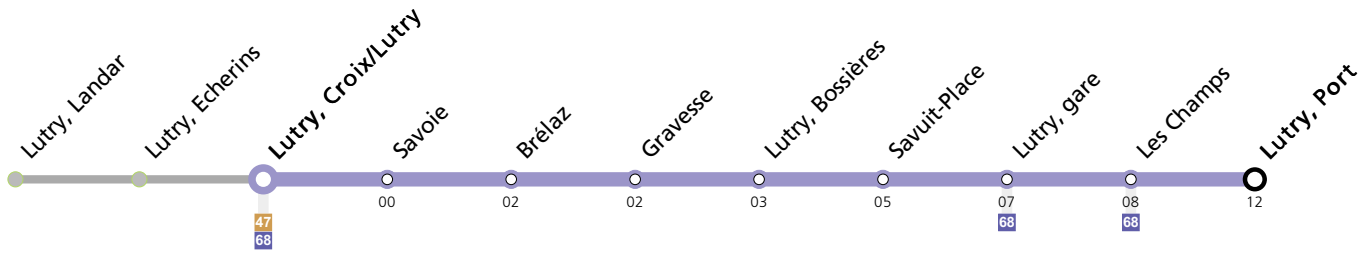

Lutry, Croix/Lutry

| Lundi-Vendredi | Samedi | Dimanche et Fêtes | Vacances (Lundi-Vendredi) |
|-----------------------|---------------|--------------------------|----------------------------------|
| 05 | 38 | | 38 |
| 06 | 38 | | 38 |
| 07 | 37 | | 37 |
| 08 | 38 | | 38 |
| 09 | 39 | | 39 |
| 10 | 39 | | 39 |
| 11 | 39 | | 39 |
| 12 | 39 | | 39 |
| 13 | 39 | | 39 |
| 14 | 39 | | 39 |
| 15 | 39 | | 39 |
| 16 | 39 | | 39 |
| 17 | 39 | | 39 |
| 18 | 39 | | 39 |
| 19 | 39 | | 39 |
| 20 | 39 | | 39 |

Vacances: 23.12.2023 au 07.01.2024, 10.02.2024 au 18.02.2024, 29.03.2024 au 14.04.2024, 09.05.2024 au 12.05.2024, 29.06.2024 au 18.08.2024, 12.10.2024 au 27.10.2024

Les horaires peuvent être modifiés selon les conditions de circulation.