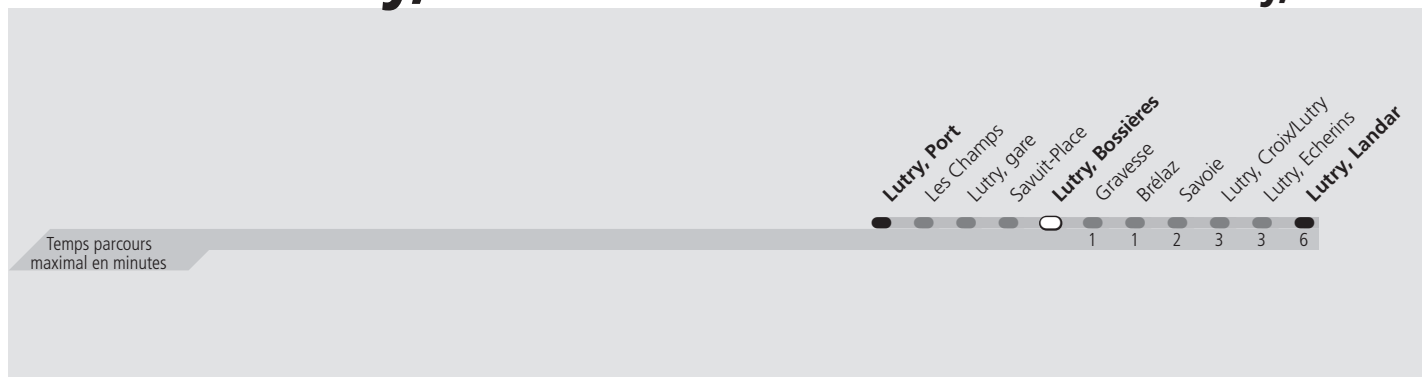

ti 69 Lutry, Bossières

Direction > **Lutry, Landar**

	Lundi-Vendredi	Samedi	Dimanche & Fêtes	Vacances
04h		Pas de service	Pas de service	L'horaire lundi-vendredi est appliqué pendant cette période
05h				
06h	15			
07h	15			
08h	16			
09h	16			
10h	16			
11h	16			
12h	16			
13h	16			
14h	16			
15h	16			
16h	16			
17h	16			
18h	16			
19h	15			
20h	15			
21h	15			
22h				
23h				
00h				
01h				

Ligne exploitée par minibus. Pas de possibilité de chargement de vélos. Transport de groupe non autorisé

Fêtes: Noël, Nouvel An, 2 janvier, Vendredi Saint, Lundi de Pâques, Ascension, Lundi de Pentecôte, 1er août et Lundi du Jeûne fédéral

Vacances: 26.12.2022 au 06.01.2023, 13.02.2023 au 17.02.2023, 11.04.2023 au 21.04.2023, 19.05.2023, 03.07.2023 au 18.08.2023, 16.10.2023 au 27.10.2023

Les horaires peuvent être modifiés selon les conditions de circulation.