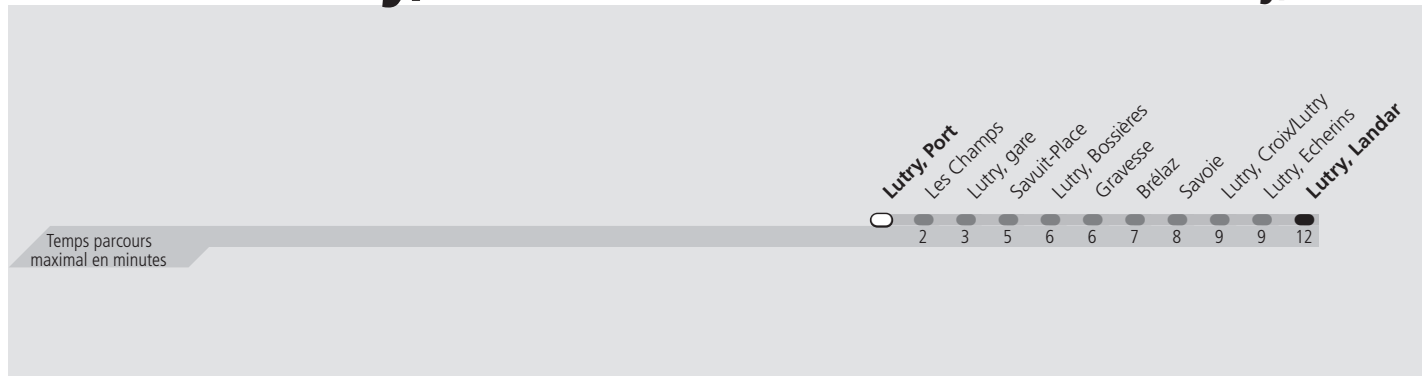

ti 69 Lutry, Port

Direction > **Lutry, Landar**

	Lundi-Vendredi	Samedi	Dimanche & Fêtes	Vacances
04h		Pas de service	Pas de service	L'horaire lundi-vendredi est appliqué pendant cette période
05h				
06h 09				
07h 09				
08h 09				
09h 09				
10h 09				
11h 09				
12h 09				
13h 09				
14h 09				
15h 09				
16h 09				
17h 09				
18h 09				
19h 09				
20h 09				
21h 09				
22h				
23h				
00h				
01h				

Ligne exploitée par minibus. Pas de possibilité de chargement de vélos. Transport de groupe non autorisé

Fêtes: Noël, Nouvel An, 2 janvier, Vendredi Saint, Lundi de Pâques, Ascension, Lundi de Pentecôte, 1er août et Lundi du Jeûne fédéral

Vacances: 26.12.2022 au 06.01.2023, 13.02.2023 au 17.02.2023, 11.04.2023 au 21.04.2023, 19.05.2023, 03.07.2023 au 18.08.2023, 16.10.2023 au 27.10.2023

Les horaires peuvent être modifiés selon les conditions de circulation.