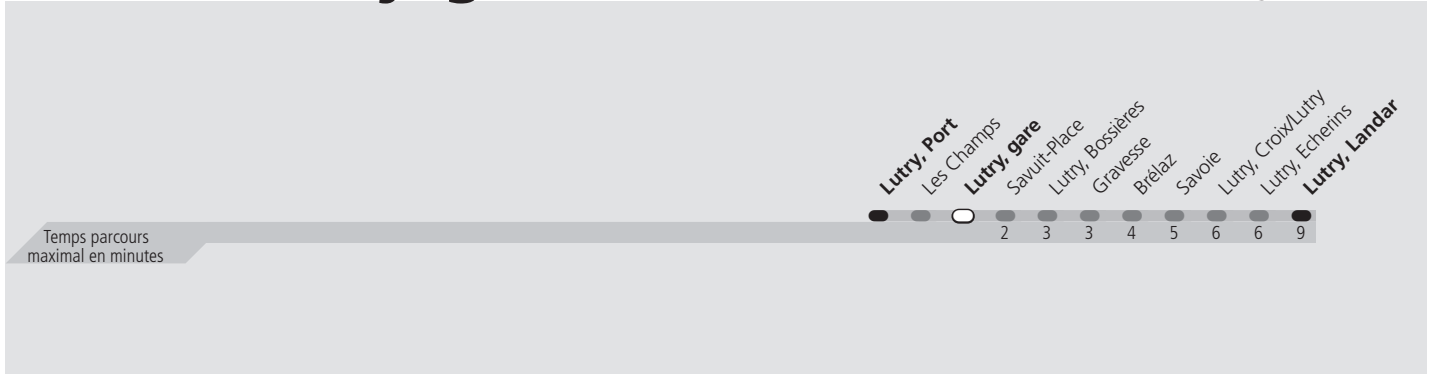

# ti 69 Lutry, gare

Direction > **Lutry, Landar**

	Lundi-Vendredi	Samedi	Dimanche & Fêtes	Vacances
<b>04h</b>		Pas de service	Pas de service	L'horaire lundi-vendredi est appliqué pendant cette période
<b>05h</b>				
<b>06h</b>	12			
<b>07h</b>	12			
<b>08h</b>	12			
<b>09h</b>	12			
<b>10h</b>	12			
<b>11h</b>	12			
<b>12h</b>	12			
<b>13h</b>	12			
<b>14h</b>	12			
<b>15h</b>	12			
<b>16h</b>	12			
<b>17h</b>	12			
<b>18h</b>	12			
<b>19h</b>	12			
<b>20h</b>	12			
<b>21h</b>	12			
<b>22h</b>				
<b>23h</b>				
<b>00h</b>				
<b>01h</b>				

Ligne exploitée par minibus. Pas de possibilité de chargement de vélos. Transport de groupe non autorisé

**Fêtes:** Noël, Nouvel An, 2 janvier, Vendredi Saint, Lundi de Pâques, Ascension, Lundi de Pentecôte, 1er août et Lundi du Jeûne fédéral

**Vacances:** 26.12.2022 au 06.01.2023, 13.02.2023 au 17.02.2023, 11.04.2023 au 21.04.2023, 19.05.2023, 03.07.2023 au 18.08.2023, 16.10.2023 au 27.10.2023

Les horaires peuvent être modifiés selon les conditions de circulation.