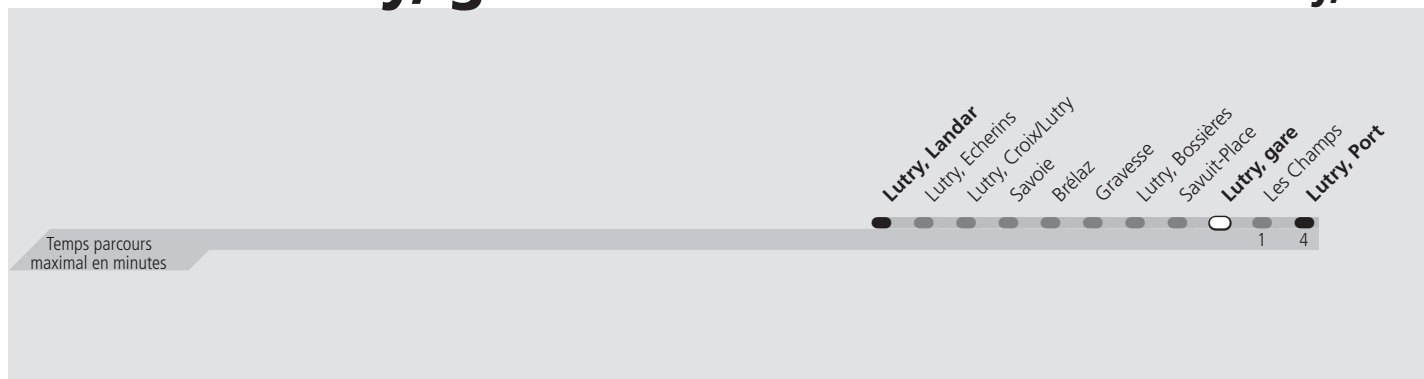

ti 69 Lutry, gare

Direction > **Lutry, Port**

	Lundi-Vendredi	Samedi	Dimanche & Fêtes	Vacances
04h		Pas de service	Pas de service	L'horaire lundi-vendredi est appliqué pendant cette période
05h	44			
06h	44			
07h	44			
08h	44			
09h	44			
10h	44			
11h	44			
12h	44			
13h	44			
14h	44			
15h	44			
16h	44			
17h	44			
18h	44			
19h	44			
20h	44			
21h				
22h				
23h				
00h				
01h				

Ligne exploitée par minibus. Pas de possibilité de chargement de vélos. Transport de groupe non autorisé

Fêtes: Noël, Nouvel An, 2 janvier, Vendredi Saint, Lundi de Pâques, Ascension, Lundi de Pentecôte, 1er août et Lundi du Jeûne fédéral

Vacances: 26.12.2022 au 06.01.2023, 13.02.2023 au 17.02.2023, 11.04.2023 au 21.04.2023, 19.05.2023, 03.07.2023 au 18.08.2023, 16.10.2023 au 27.10.2023

Les horaires peuvent être modifiés selon les conditions de circulation.